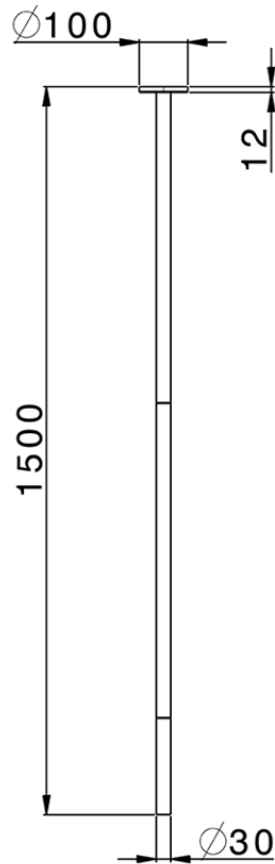

Bocca di erogazione lavabo a soffitto NUOVA KIRUNA_ZB010540

ZB010540

<https://huberitalia.com/bocca-di-erogazione-lavabo-a-soffitto-nuova-kiruna-zb010540>

2024-11-21