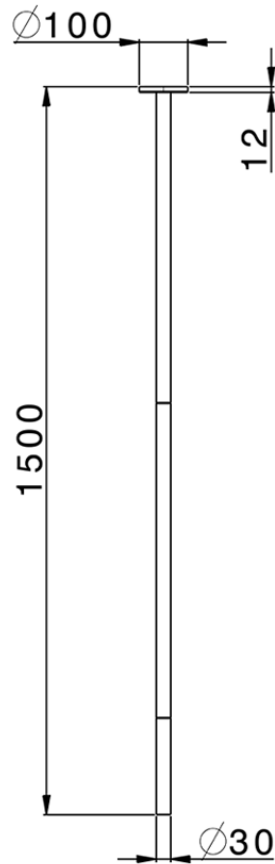

Bocca di erogazione lavabo a soffitto NUOVA KIRUNA_ZB010540

ZB010540

<https://huberitalia.com/bocca-di-erogazione-lavabo-a-soffitto-nuova-kiruna-zb010540>

2024-11-24