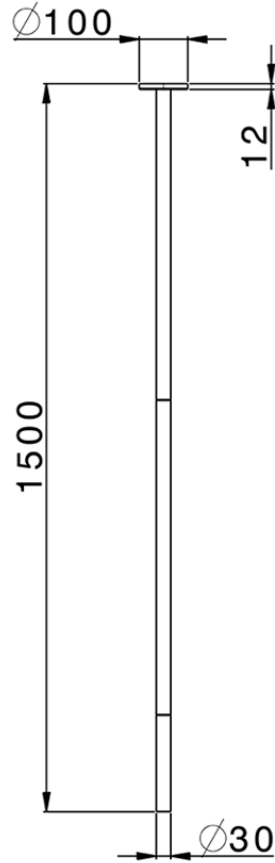

Bocca di erogazione lavabo a soffitto NUOVA KIRUNA_ZB010540

ZB010540

<https://huberitalia.com/bocca-di-erogazione-lavabo-a-soffitto-nuova-kiruna-zb010540>

2024-11-21