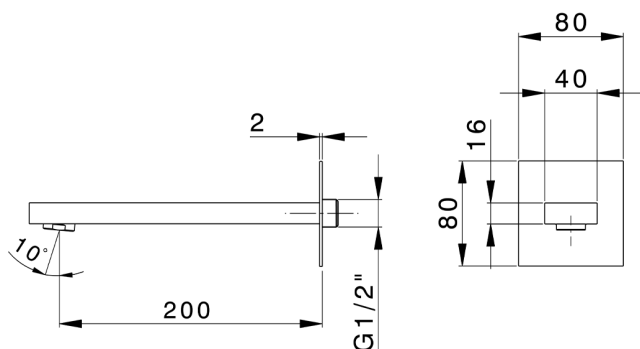

Bocca di erogazione NUOVA EGO_NE000240

MODELLO **NE000240**

Bocca di erogazione, L.170 mm, attacco 1/2" M

FINITURE DISPONIBILI

-  **21** 21 Cromo
-  **2F** 2F Nichel Spazzolato
-  **40** 40 Nero Opaco
-  **4Q** 4Q Bianco Opaco