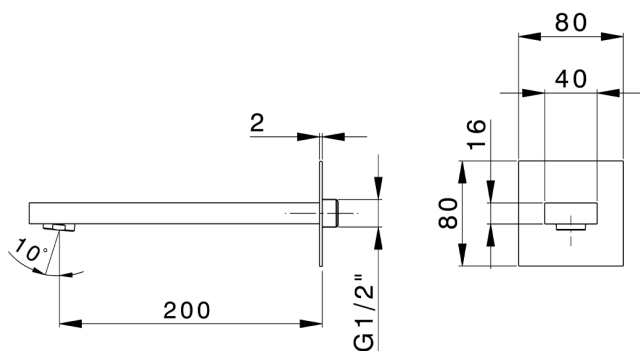

Bocca di erogazione NUOVA EGO_NE000240

MODELLO **NE000240**

Bocca di erogazione, L. 170 mm, attacco 1/2" M

FINITURE DISPONIBILI

-  **21** 21 Cromo
-  **2F** 2F Nichel Spazzolato
-  **40** 40 Nero Opaco
-  **4Q** 4Q Bianco Opaco