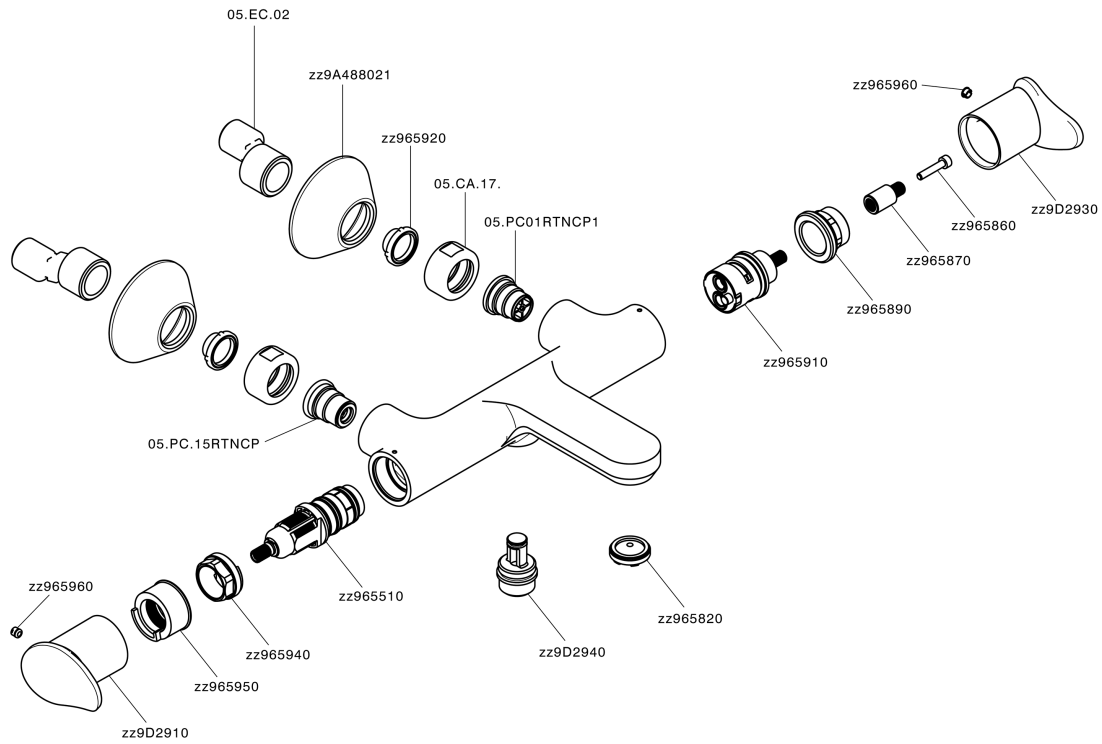

Miscelatore termostatico vasca HARLOCK_HCT21010

MODELLO **HCT21010**

Miscelatore termostatico vasca, senza completo doccia, attacco per flessibile 1/2" M

FINITURE DISPONIBILI

-  **21** 21 Cromo
-  **2P** 2P Oro Rosa
-  **2Q** 2Q Black Titanium
-  **40** 40 Nero Opaco
-  **4Q** 4Q Bianco Opaco
-  **6T** 6T Cromo/Nero Opaco

CARATTERISTICHE

Ricambio Cartuccia **ZZ96551000**

Cartuccia Termostatica TMX 25

DeviaStop

La tecnologia Devia Stop di Huber consente con un semplice movimento rotativo di gestire la portata dell'acqua e di scegliere la modalità d'erogazione (soffione, doccetta a mano).

SafeTouch

Il sistema SafeTouch Huber mantiene il corpo del miscelatore freddo al tatto durante il funzionamento.

Termostatico

Il Termostatico Huber è il tuo personale gestore dell'acqua che ti aiuta a gestire e controllare acqua ed energia senza sprechi.

Miscelatore termostatico vasca HARLOCK_HCT21010

HCT21010

<https://www.huberitalia.com/miscelatore-termostatico-vasca-harlock-hct21010>

2025-04-25