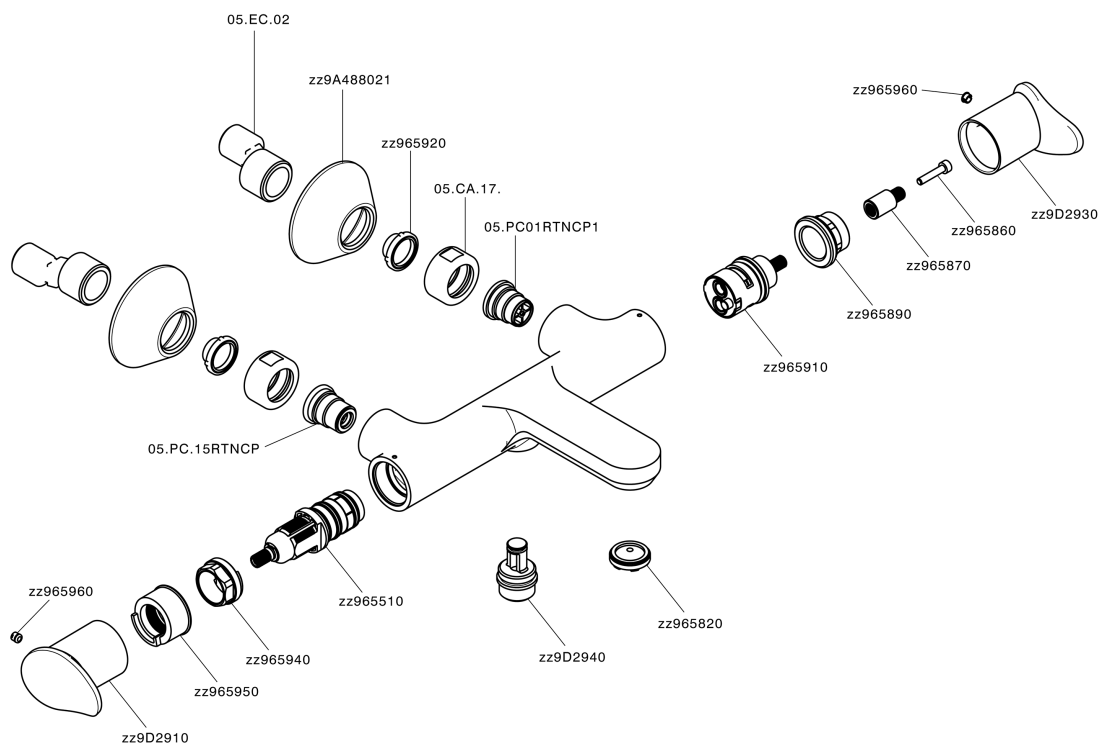

Miscelatore termostatico vasca HARLOCK_HCT21010

MODELLO **HCT21010**

Miscelatore termostatico vasca, senza completo doccia, attacco per flessibile 1/2" M

FINITURE DISPONIBILI

-  **21** 21 Cromo
-  **2P** 2P Oro Rosa
-  **2Q** 2Q Black Titanium
-  **40** 40 Nero Opaco
-  **4Q** 4Q Bianco Opaco
-  **6T** 6T Cromo/Nero Opaco

CARATTERISTICHE

Ricambio Cartuccia **ZZ96551000**

Cartuccia Termostatica TMX 25

DeviaStop

La tecnologia Devia Stop di Huber consente con un semplice movimento rotativo di gestire la portata dell'acqua e di scegliere la modalità d'erogazione (soffione, doccetta a mano).

SafeTouch

Il sistema SafeTouch Huber mantiene il corpo del miscelatore freddo al tatto durante il funzionamento.

Termostatico

Il Termostatico Huber è il tuo personale gestore dell'acqua che ti aiuta a gestire e controllare acqua ed energia senza sprechi.

Miscelatore termostatico vasca HARLOCK_HCT21010

HCT21010

<https://www.huberitalia.com/miscelatore-termostatico-vasca-harlock-hct21010>

2025-04-25