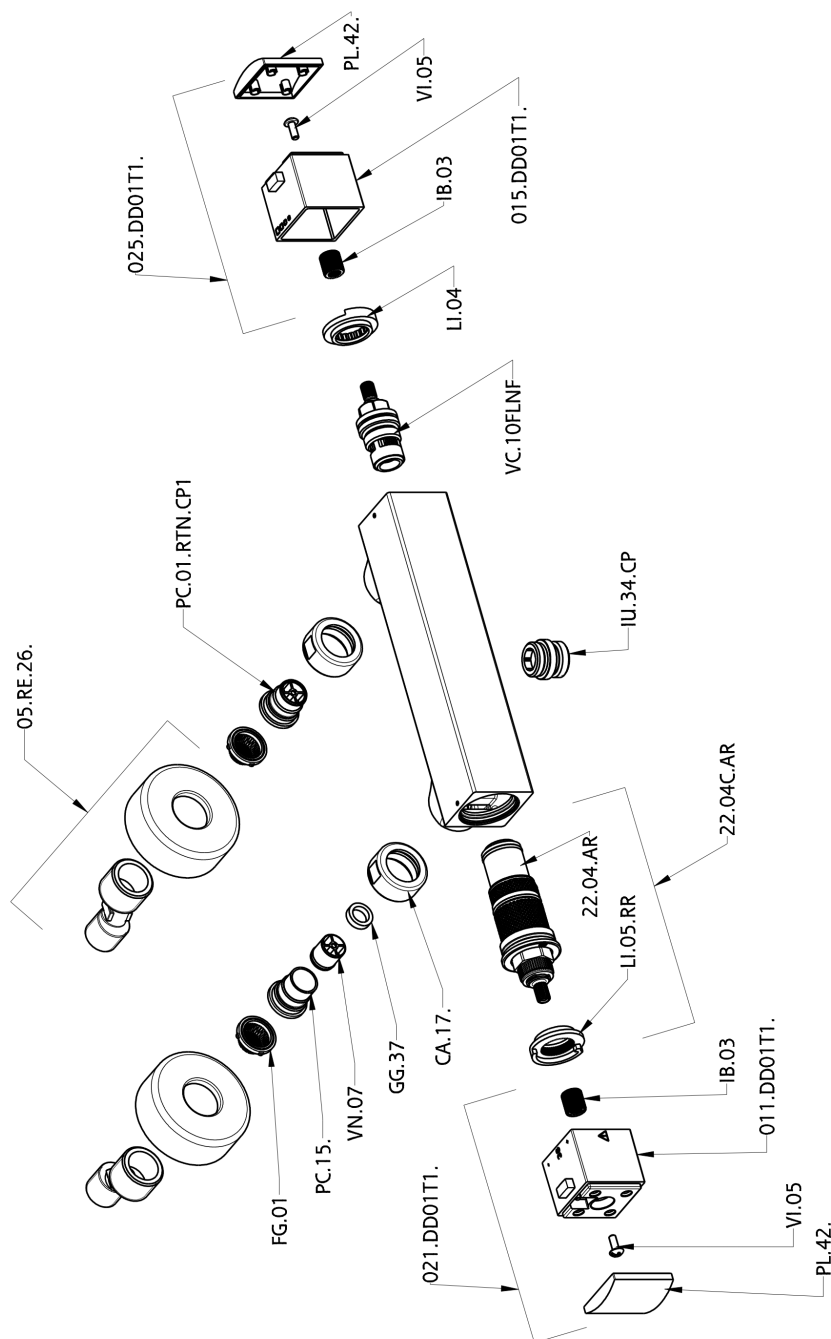

## Miscelatore termostatico doccia DADO\_DDT01010

DDT01010

<https://huberitalia.com/miscelatore-termostatico-doccia-dado-ddt01010>

2024-12-04