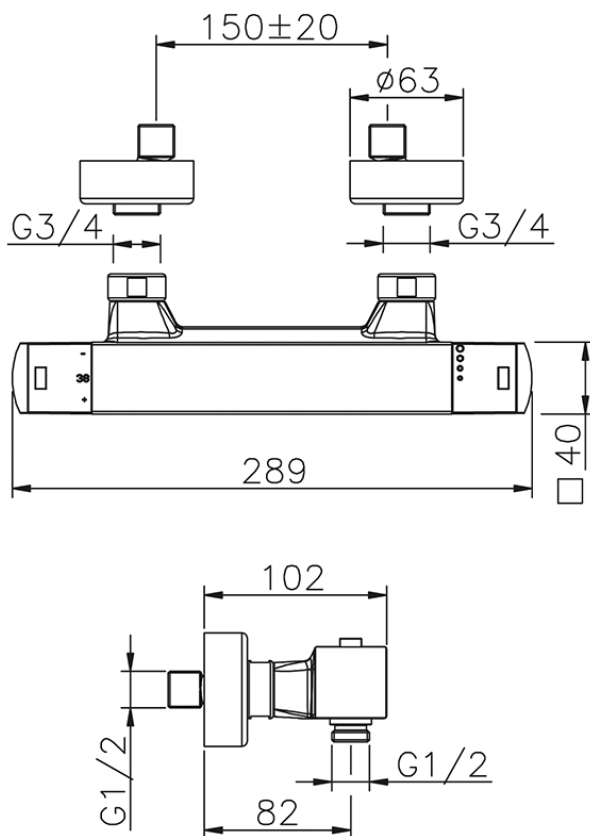

Miscelatore termostatico doccia DADO\_DDT01010

DDT01010

<https://huberitalia.com/miscelatore-termostatico-doccia-dado-ddt01010>

2024-12-04