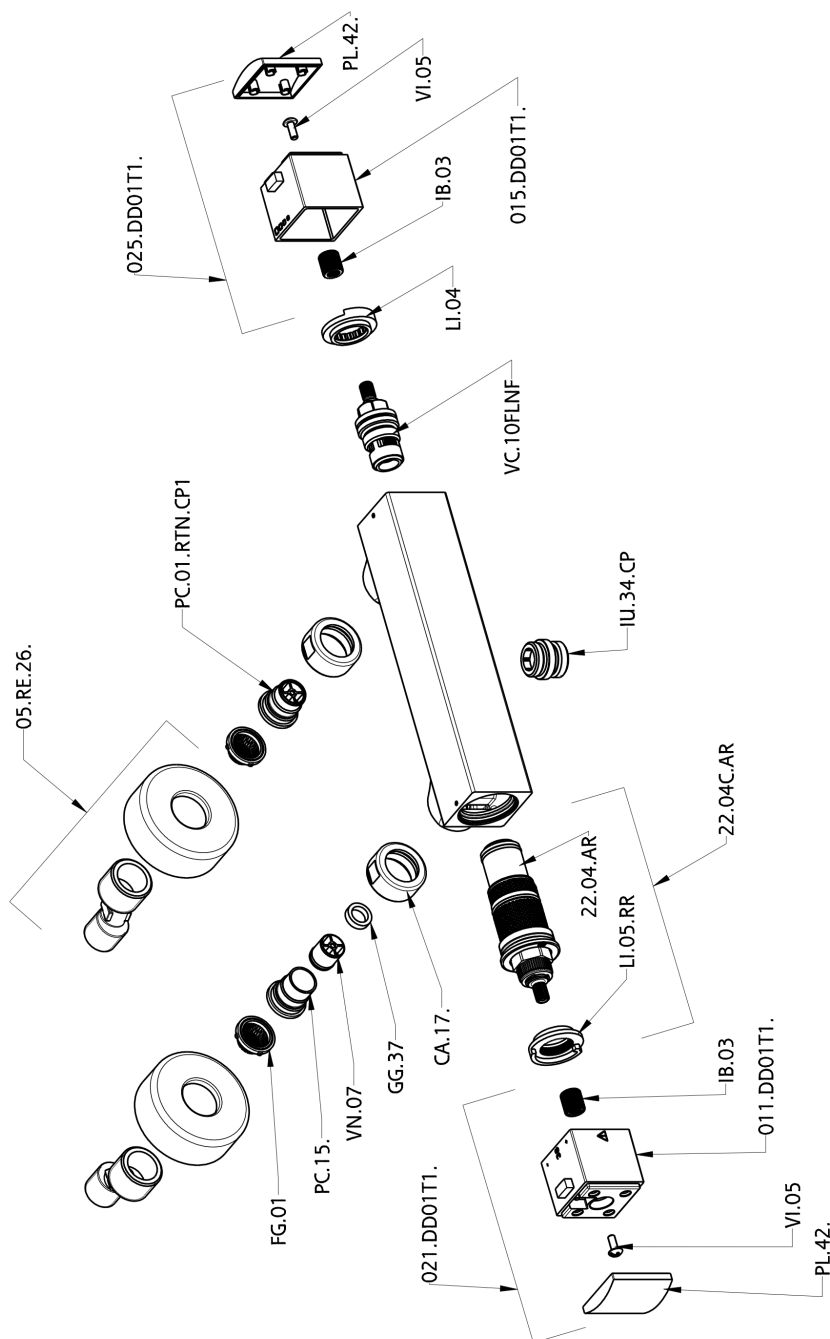

Miscelatore termostatico doccia DADO_DDT01010

DDT01010

<https://www.huberitalia.com/miscelatore-termostatico-doccia-dado-ddt01010>

2024-12-22