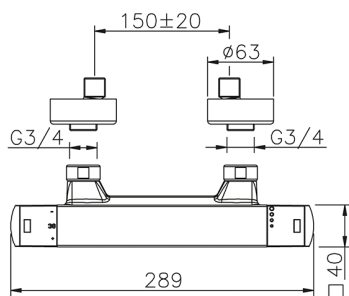

Miscelatore termostatico doccia DADO_DDT01010

MODELLO **DDT01010**

Miscelatore termostatico doccia, senza completo doccia, attacco per flessibile 1/2" M

FINITURE DISPONIBILI

- **21** 21 Cromo
- **2B** 2B Nichel Lucido
- **2F** 2F Nichel Spazzolato
- **40** 40 Nero Opaco
- **4Q** 4Q Bianco Opaco

CARATTERISTICHE

Ricambio Cartuccia **22.04A.AR - ZZ97279004**

Cartuccia Termostatica Argo 2 (filtro lungo)

SafeTouch

Il sistema SafeTouch Huber mantiene il corpo del miscelatore freddo al tatto durante il funzionamento.

Termostatico

Il Termostatico Huber è il tuo personale gestore dell'acqua che ti aiuta a gestire e controllare acqua ed energia senza sprechi.