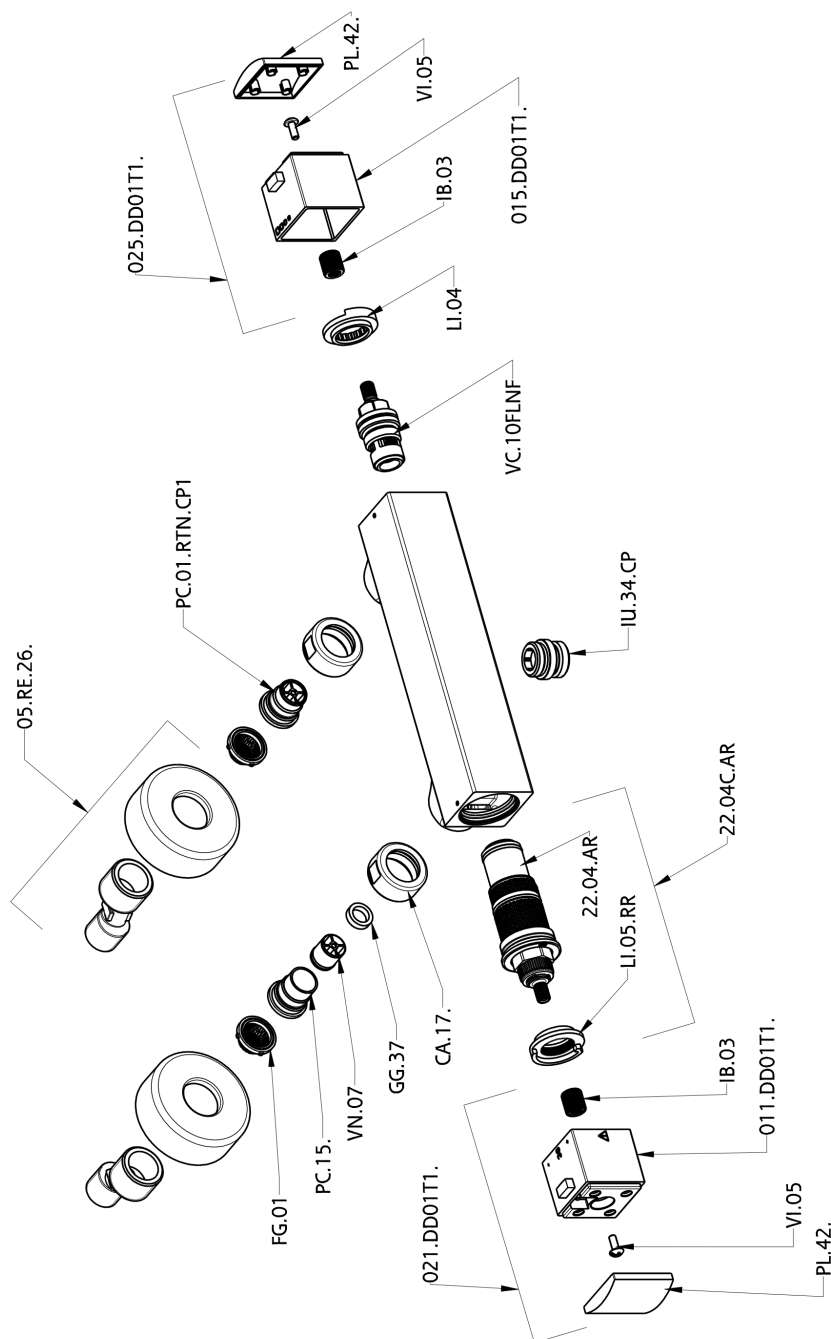

Miscelatore termostatico doccia DADO_DDT01010

DDT01010

<https://huberitalia.com/miscelatore-termostatico-doccia-dado-ddt01010>

2024-12-04