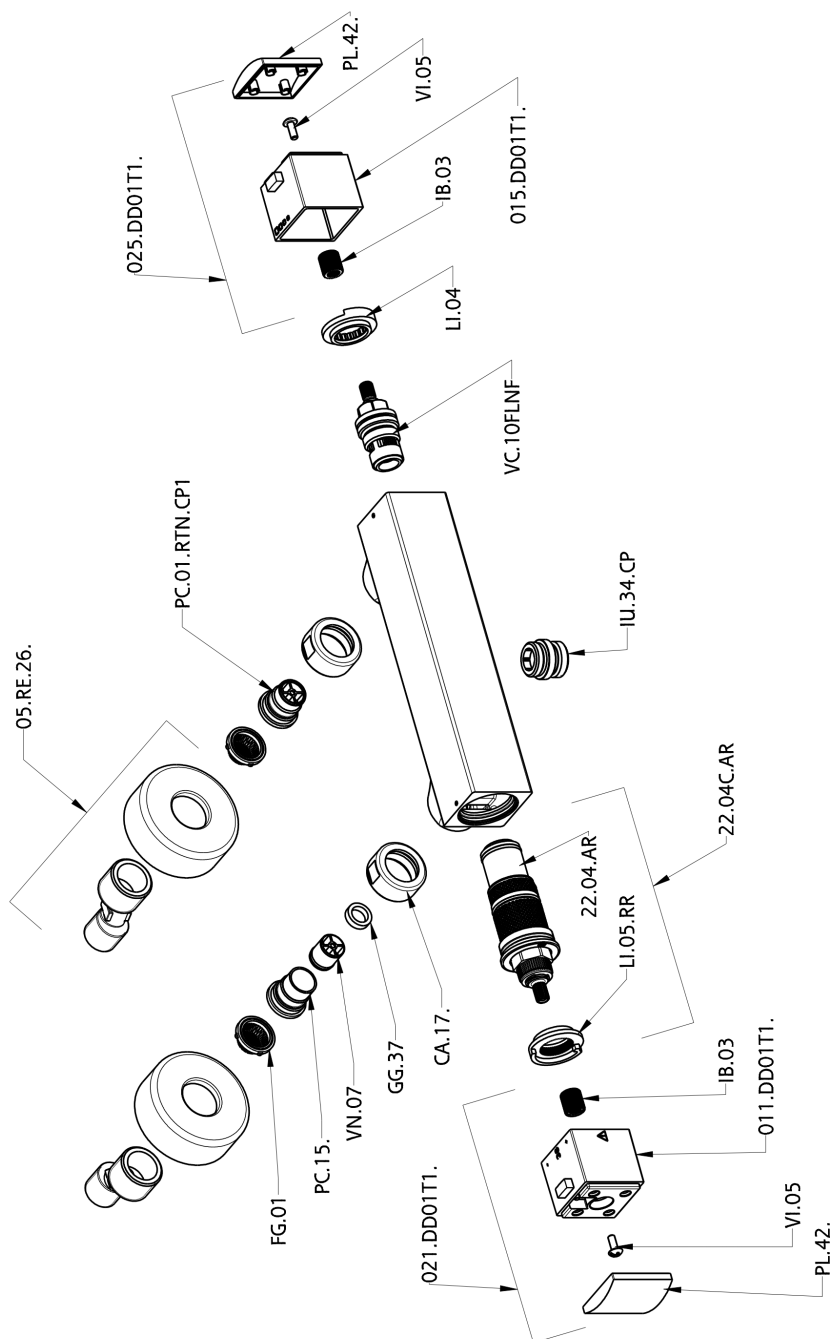

Miscelatore termostatico doccia DADO_DDT01010

DDT01010

<https://huberitalia.com/miscelatore-termostatico-doccia-dado-ddt01010>

2024-12-04