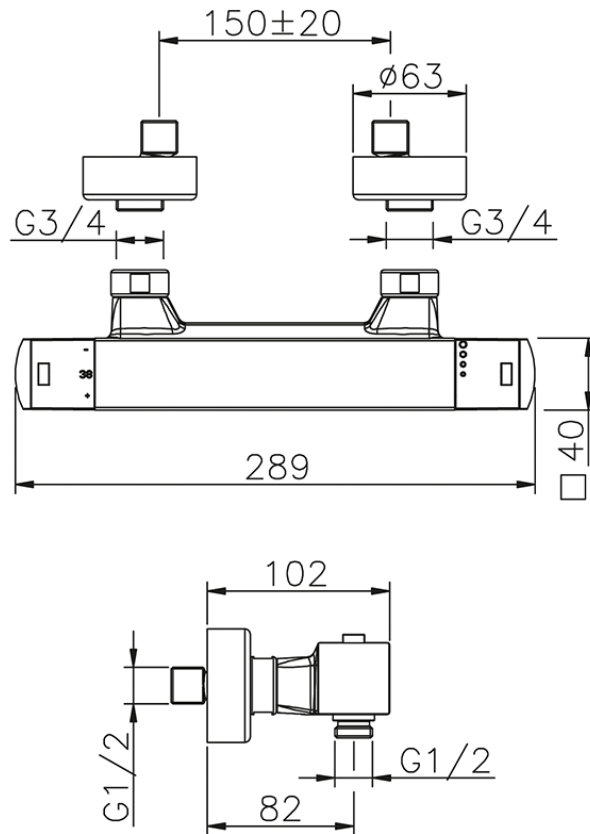

Miscelatore termostatico doccia DADO_DDT01010

DDT01010

<https://huberitalia.com/miscelatore-termostatico-doccia-dado-ddt01010>

2024-12-04