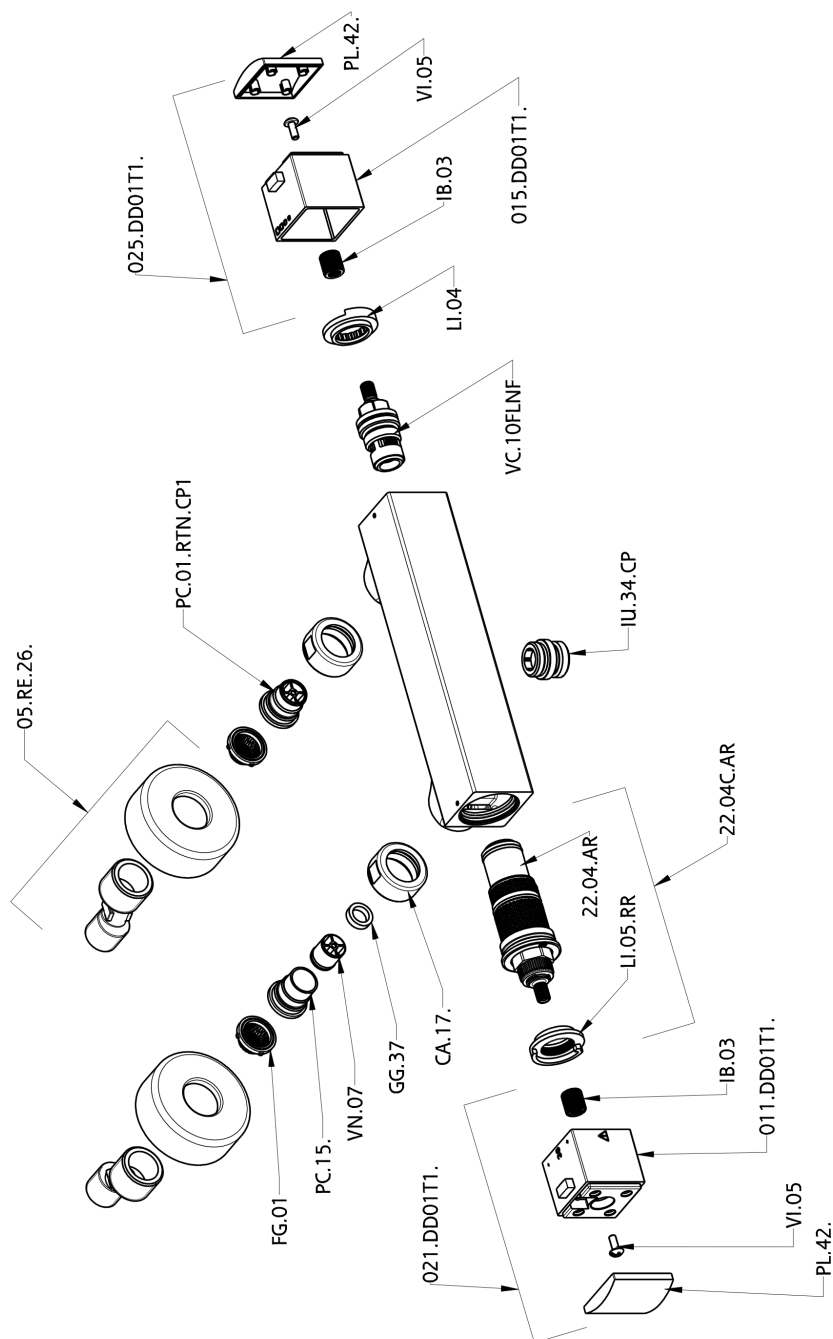

Miscelatore termostatico doccia DADO_DDT01010

MODELLO **DDT01010**

Miscelatore termostatico doccia, senza completo doccia, attacco per flessibile 1/2" M

FINITURE DISPONIBILI

-  **21** 21 Cromo
-  **2B** 2B Nichel Lucido
-  **2F** 2F Nichel Spazzolato
-  **40** 40 Nero Opaco
-  **4Q** 4Q Bianco Opaco

CARATTERISTICHE

Ricambio Cartuccia **22.04A.AR - ZZ97279004**

Cartuccia Termostatica Argo 2 (filtro lungo)

SafeTouch

Il sistema SafeTouch Huber mantiene il corpo del miscelatore freddo al tatto durante il funzionamento.

Termostatico

Il Termostatico Huber è il tuo personale gestore dell'acqua che ti aiuta a gestire e controllare acqua ed energia senza sprechi.

Miscelatore termostatico doccia DADO_DDT01010

DDT01010

<https://www.huberitalia.com/miscelatore-termostatico-doccia-dado-ddt01010>