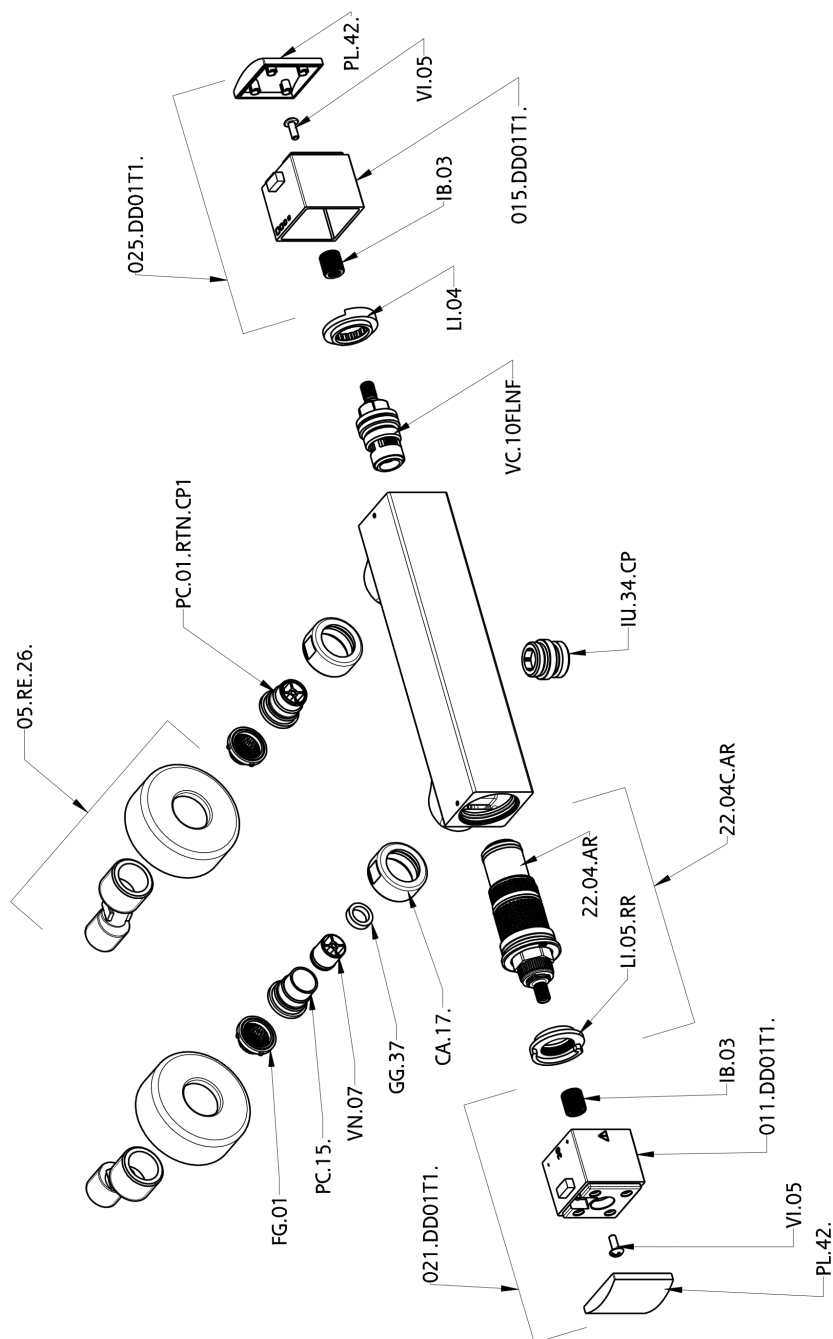

Miscelatore termostatico doccia DADO_DDT01010

DDT01010

<https://www.huberitalia.com/miscelatore-termostatico-doccia-dado-ddt01010>

2024-12-22