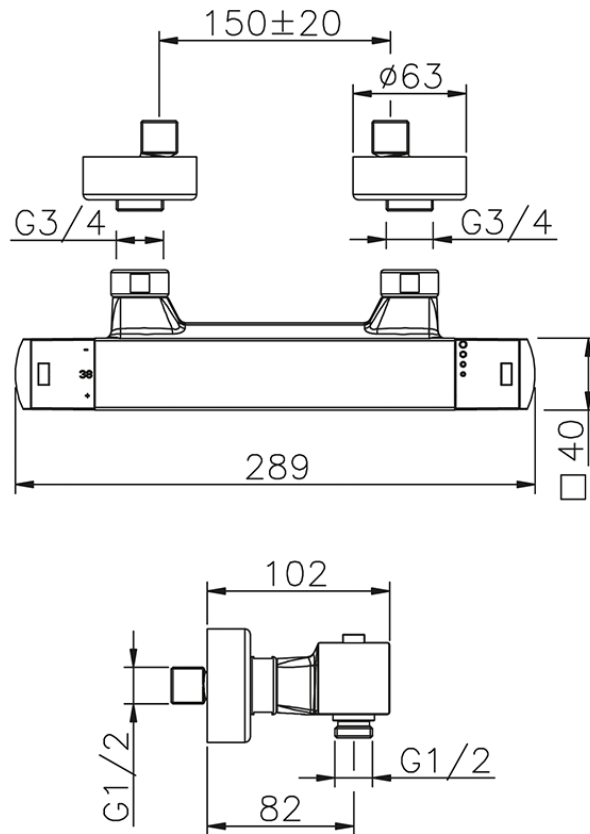

Miscelatore termostatico doccia DADO_DDT01010

DDT01010

<https://www.huberitalia.com/miscelatore-termostatico-doccia-dado-ddt01010>

2024-12-22