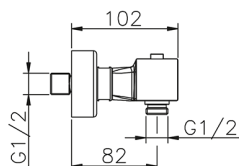

Miscelatore termostatico doccia DADO_DDT01010

MODELLO **DDT01010**

Miscelatore termostatico doccia, senza completo doccia, attacco per flessibile 1/2" M

FINITURE DISPONIBILI

- **21** 21 Cromo
- **2B** 2B Nichel Lucido
- **2F** 2F Nichel Spazzolato
- **40** 40 Nero Opaco
- **4Q** 4Q Bianco Opaco