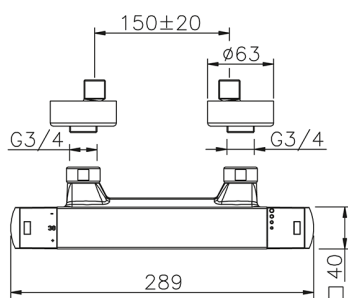

Miscelatore termostatico doccia DADO_DDT01010

MODELLO **DDT01010**

Miscelatore termostatico doccia, senza completo doccia, attacco per flessibile 1/2" M

FINITURE DISPONIBILI

- **21** 21 Cromo
- **2B** 2B Nichel Lucido
- **2F** 2F Nichel Spazzolato
- **40** 40 Nero Opaco
- **4Q** 4Q Bianco Opaco

CARATTERISTICHE

Ricambio Cartuccia **22.04A.AR - ZZ97279004**

Cartuccia Termostatica Argo 2 (filtro lungo)

SafeTouch

Il sistema SafeTouch Huber mantiene il corpo del miscelatore freddo al tatto durante il funzionamento.

Termostatico

Il Termostatico Huber è il tuo personale gestore dell'acqua che ti aiuta a gestire e controllare acqua ed energia senza sprechi.