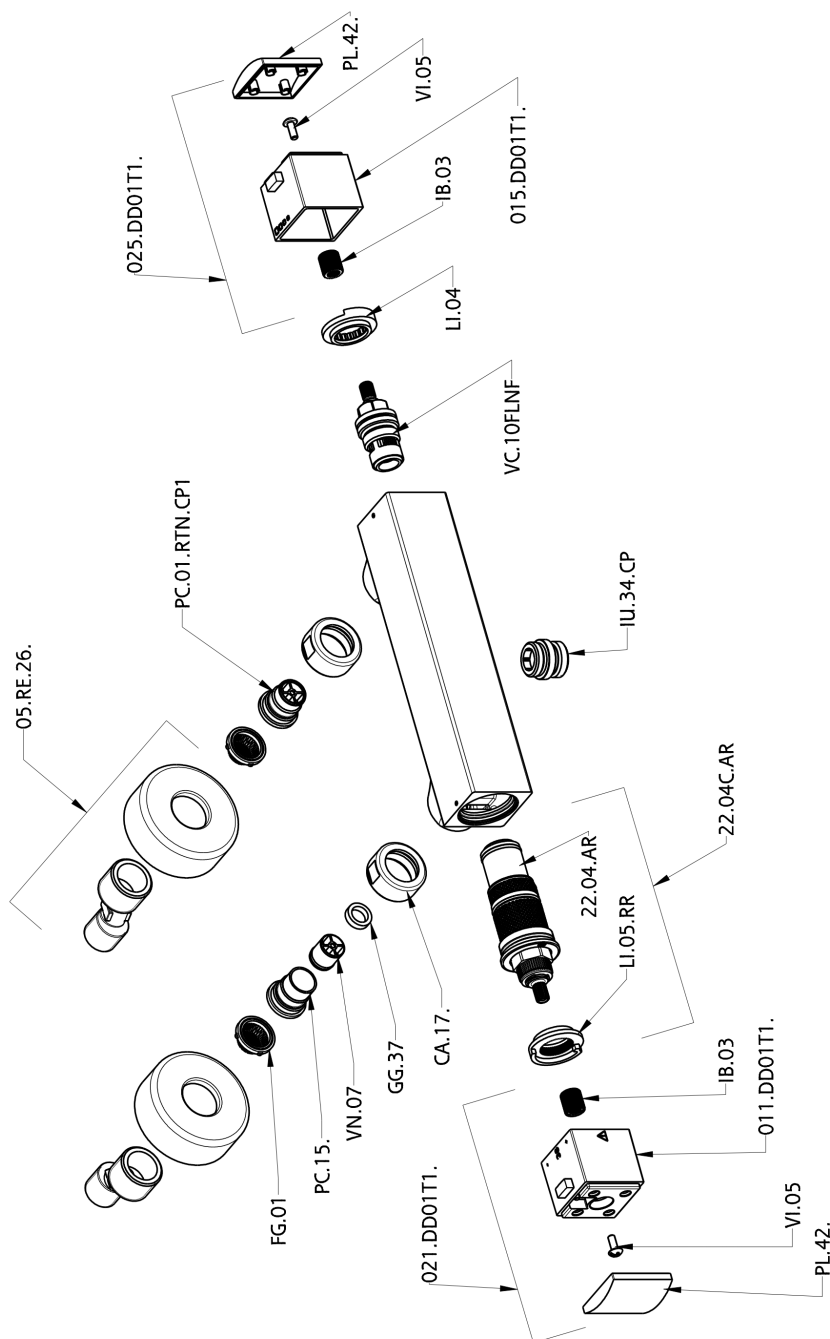

## Miscelatore termostatico doccia DADO\_DDT01010

MODELLO **DDT01010**

Miscelatore termostatico doccia, senza completo doccia, attacco per flessibile 1/2" M

### CARATTERISTICHE

Ricambio Cartuccia **22.04A.AR - ZZ97279004**

**Cartuccia Termostatica Argo 2 (filtro lungo)**

#### SafeTouch

Il sistema SafeTouch Huber mantiene il corpo del miscelatore freddo al tatto durante il funzionamento.

## Miscelatore termostatico doccia DADO\_DDT01010

DDT01010

<https://www.huberitalia.com/miscelatore-termostatico-doccia-dado-ddt01010>

2024-12-22