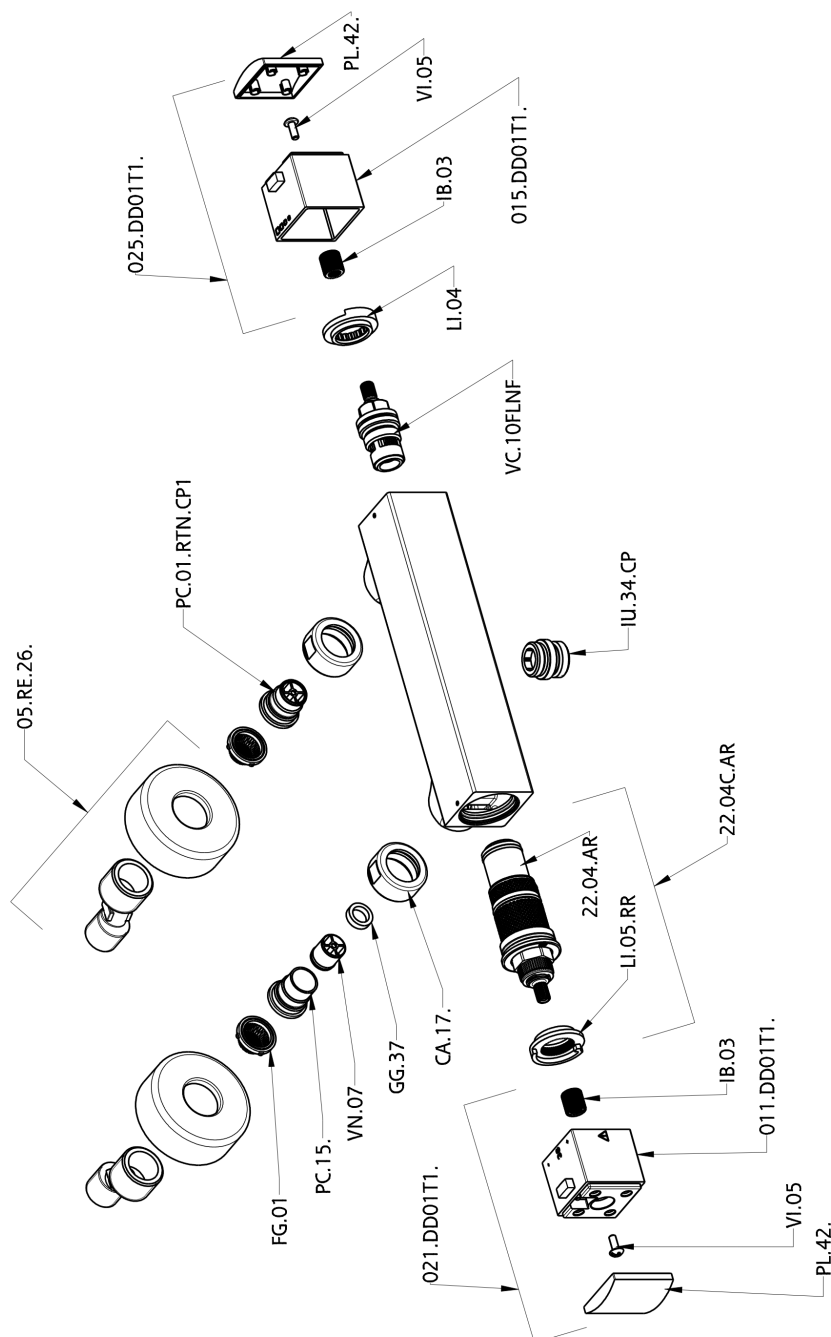

Miscelatore termostatico doccia DADO_DDT01010

DDT01010

<https://www.huberitalia.com/miscelatore-termostatico-doccia-dado-ddt01010>

2024-12-21