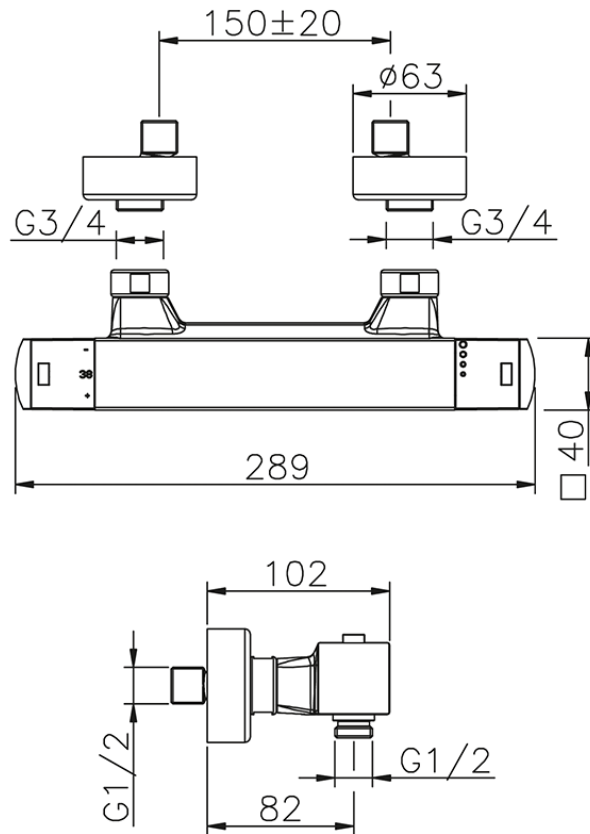

Miscelatore termostatico doccia DADO\_DDT01010

DDT01010

<https://www.huberitalia.com/miscelatore-termostatico-doccia-dado-ddt01010>

2024-12-22