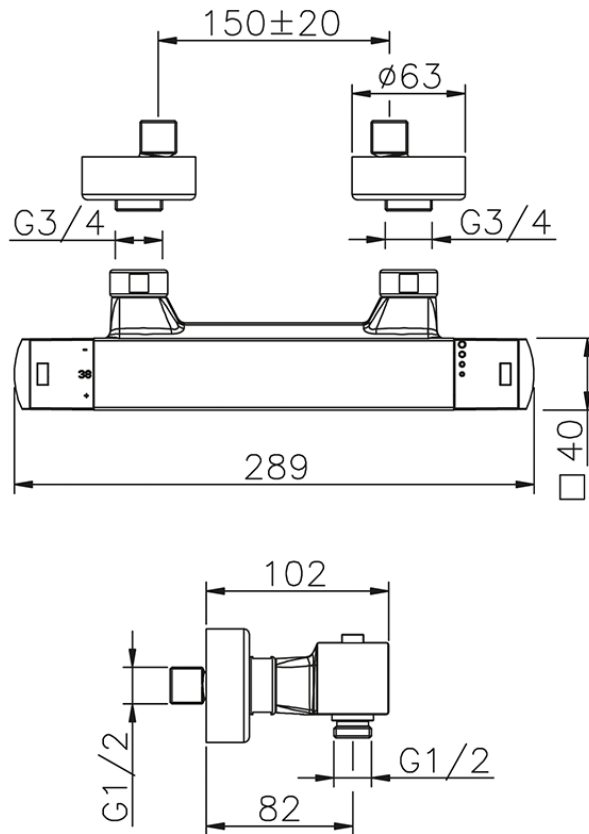

Miscelatore termostatico doccia DADO_DDT01010

DDT01010

<https://www.huberitalia.com/miscelatore-termostatico-doccia-dado-ddt01010>

2025-01-21