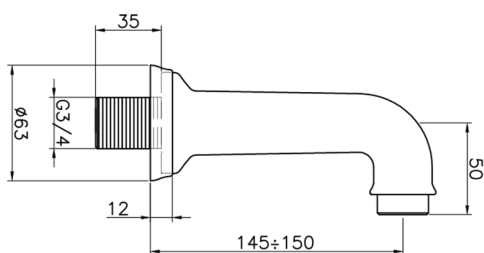

Bocca di erogazione VICTORIAN_64.04.

MODELLO **64.04.**

Bocca di erogazione, vasca a muro, attacco 3/4" M

FINITURE DISPONIBILI

 **AC** AC Nichel Satinato Spazzolato

 **AG** AG Oro Antico

 **BA** BA Vecchio Bronzo

 **CR** CR Cromo

 **2W** 2W Oro Spazzolato

CARATTERISTICHE

2024-10-22