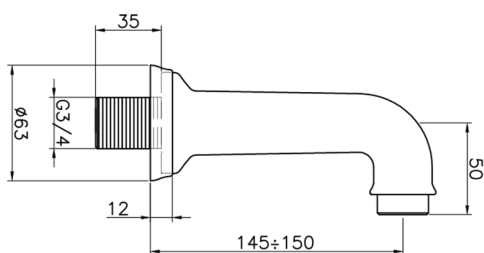

Bocca di erogazione VICTORIAN_64.04.

MODELLO **64.04.**

Bocca di erogazione, vasca a muro, attacco 3/4" M

FINITURE DISPONIBILI

AC AC Nichel Satinato Spazzolato

AG AG Oro Antico

BA BA Vecchio Bronzo

CR CR Cromo

2W 2W Oro Spazzolato

CARATTERISTICHE

2024-10-22