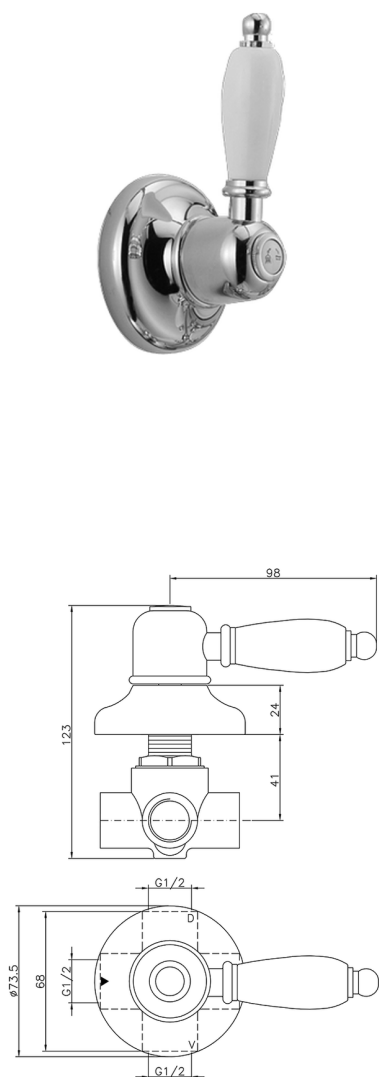

Deviatore incasso 2 uscite CROISSETTE_653.CS01H.

MODELLO **653.CS01H.**

Deviatore incasso 2 uscite, uscite 1/2" F

FINITURE DISPONIBILI

AG AG Oro Antico

BA BA Vecchio Bronzo

CR CR Cromo

2W 2W Oro Spazzolato

CARATTERISTICHE

Installazione

Incasso

Deviatore incasso 2 uscite CROISETTE_653.CS01H.

653.CS01H.

<https://www.huberitalia.com/deviatore-incasso-2-uscite-croisette-653-cs01h>

2025-02-23