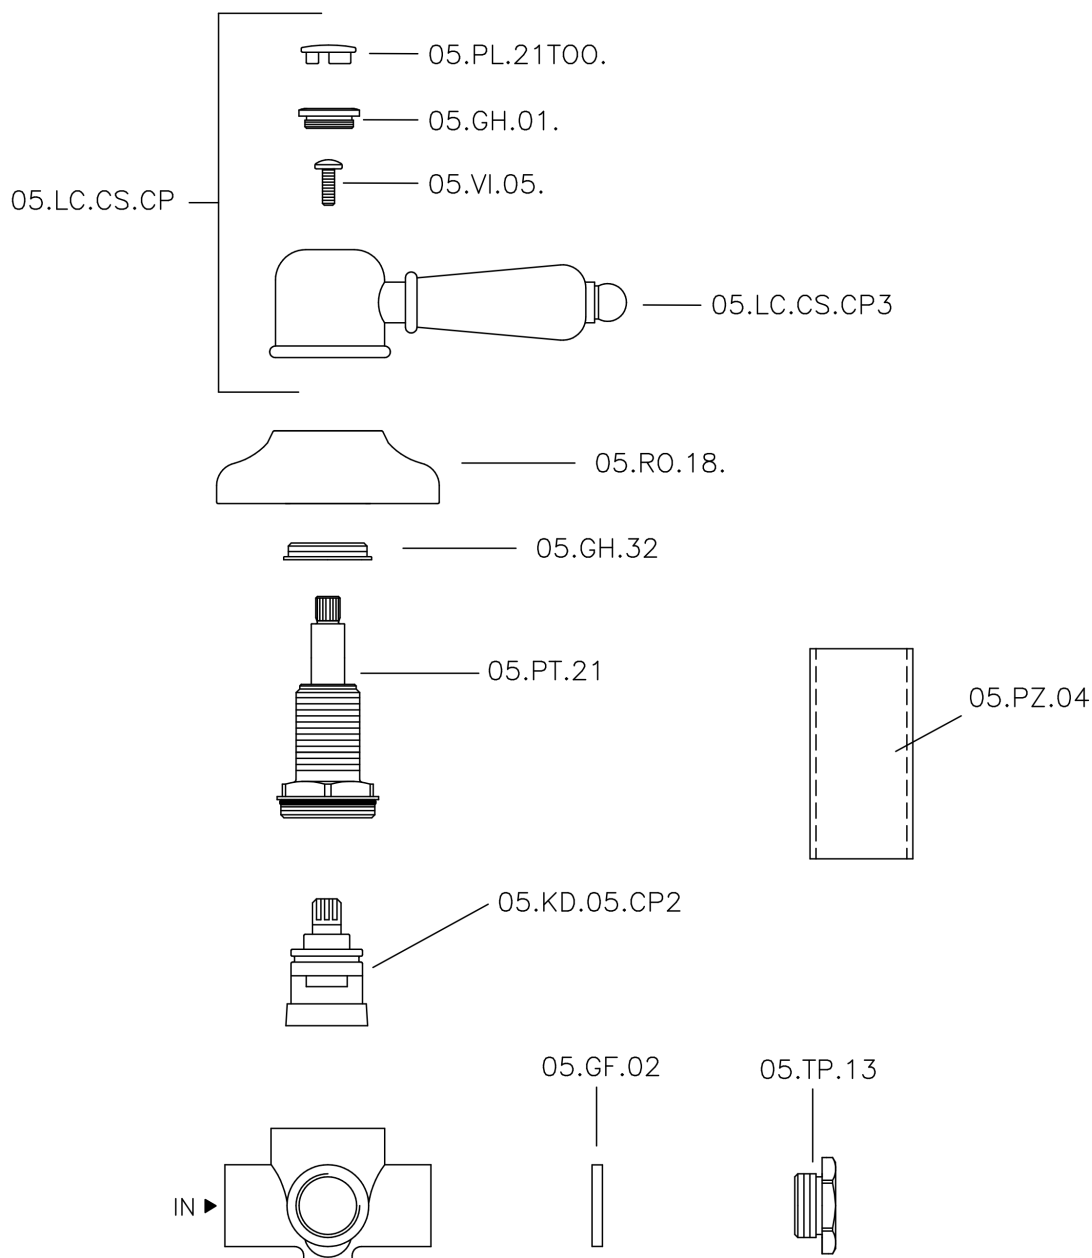

Deviatore incasso 2 uscite CROISSETTE_653.CS01H.

MODELLO **653.CS01H.**

Deviatore incasso 2 uscite, uscite 1/2" F

FINITURE DISPONIBILI

AG AG Oro Antico

BA BA Vecchio Bronzo

CR CR Cromo

2W 2W Oro Spazzolato

CARATTERISTICHE

Installazione

Incasso

Deviatore incasso 2 uscite CROISETTE_653.CS01H.

653.CS01H.

<https://www.huberitalia.com/deviatore-incasso-2-uscite-croisette-653-cs01h>

2025-02-23