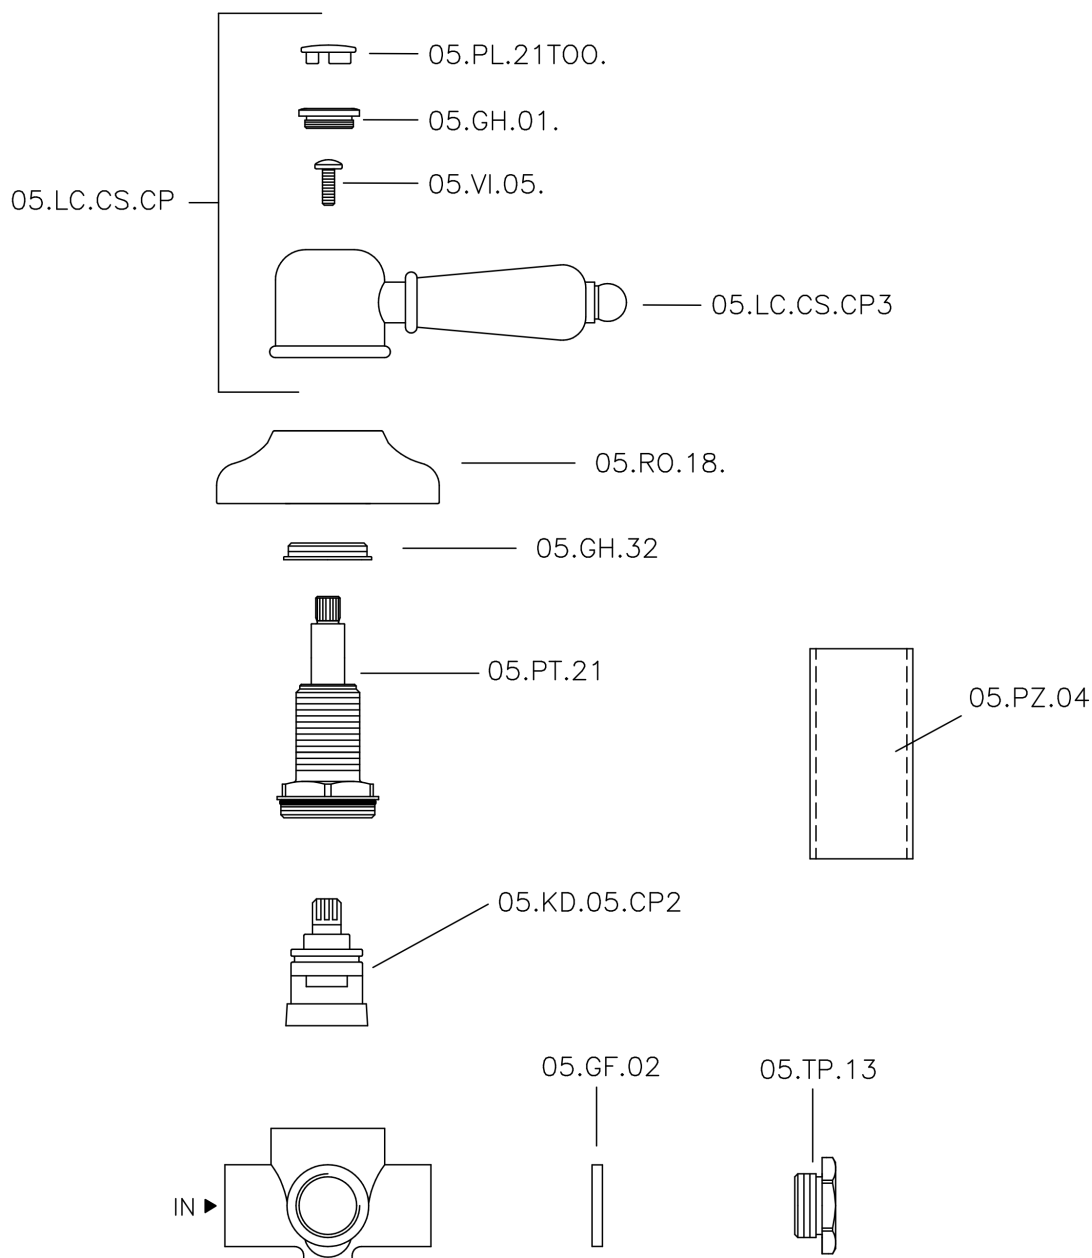

Deviatore incasso 2 uscite CROISETTE_653.CS01H.

MODELLO **653.CS01H.**

Deviatore incasso 2 uscite, uscite 1/2" F

FINITURE DISPONIBILI

AG AG Oro Antico

BA BA Vecchio Bronzo

CR CR Cromo

2W 2W Oro Spazzolato

CARATTERISTICHE

Installazione

Incasso

Deviatore incasso 2 uscite CROISETTE_653.CS01H.

653.CS01H.

<https://www.huberitalia.com/deviatore-incasso-2-uscite-croisette-653-cs01h>

2025-02-23