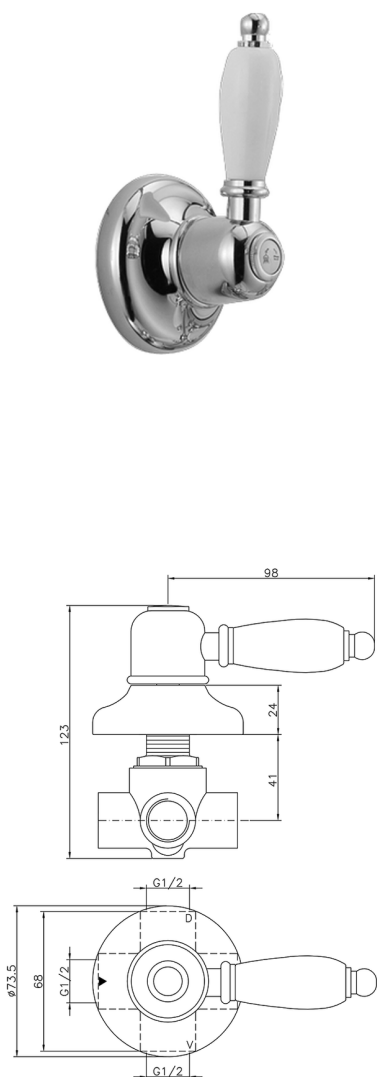

Deviatore incasso 2 uscite CROISETTE_653.CS01H.

MODELLO **653.CS01H.**

Deviatore incasso 2 uscite, uscite 1/2" F

FINITURE DISPONIBILI

AG AG Oro Antico

BA BA Vecchio Bronzo

CR CR Cromo

2W 2W Oro Spazzolato

CARATTERISTICHE

Installazione

Incasso

Deviatore incasso 2 uscite CROISETTE_653.CS01H.

653.CS01H.

<https://www.huberitalia.com/deviatore-incasso-2-uscite-croisette-653-cs01h>

2025-02-23