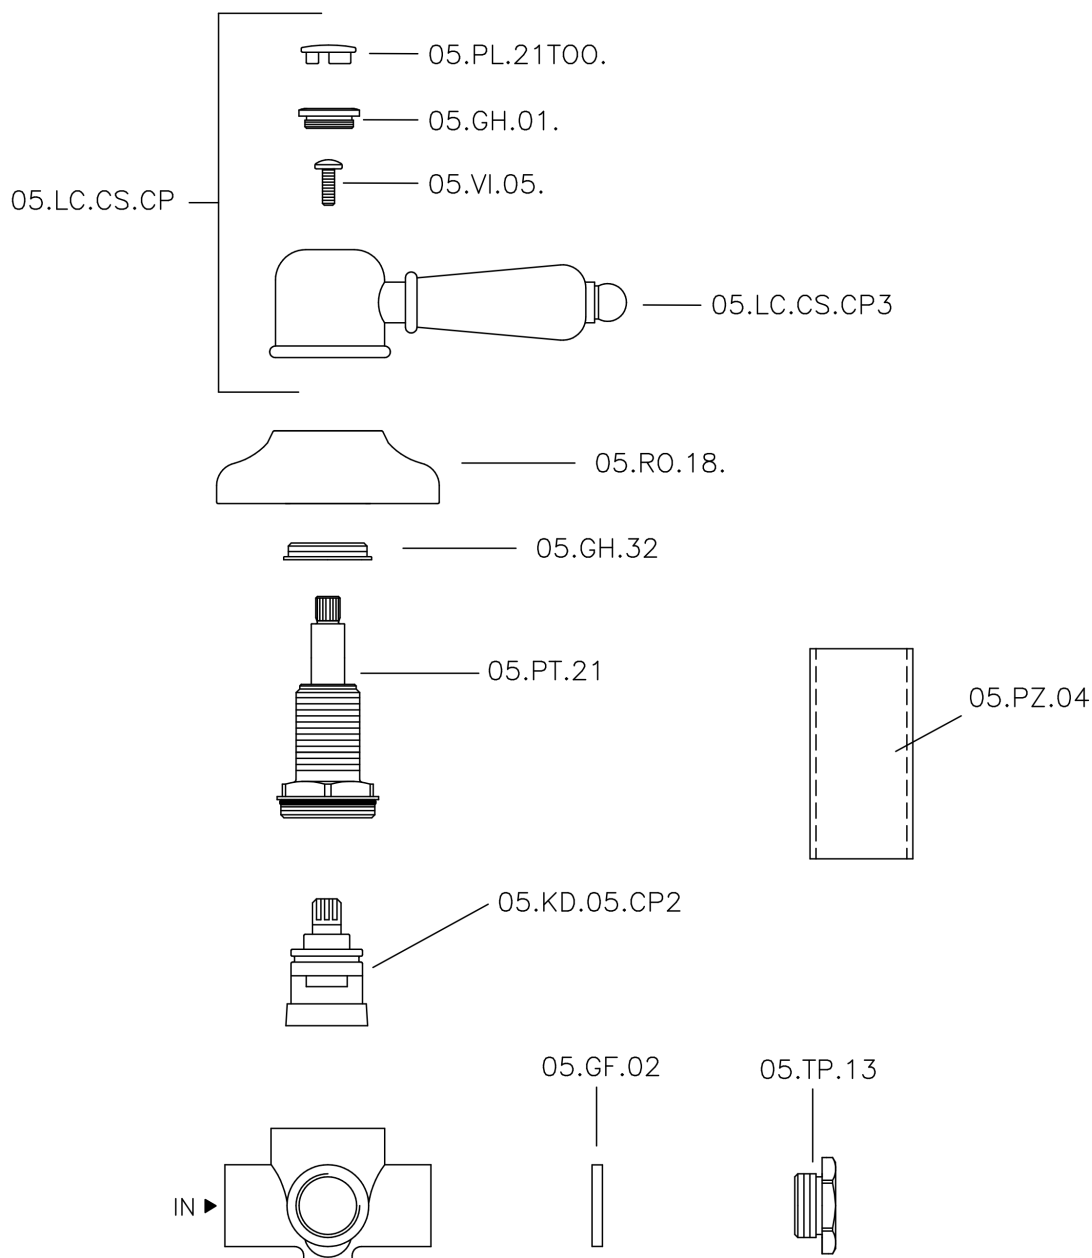

## Deviatore incasso 2 uscite CROISETTE\_653.CS01H.

MODELLO **653.CS01H.**

Deviatore incasso 2 uscite, uscite 1/2" F

FINITURE DISPONIBILI

**AG** AG Oro Antico

**BA** BA Vecchio Bronzo

**CR** CR Cromo

**2W** 2W Oro Spazzolato

CARATTERISTICHE

Installazione

**Incasso**

## Deviatore incasso 2 uscite CROISETTE\_653.CS01H.

653.CS01H.

<https://www.huberitalia.com/deviatore-incasso-2-uscite-croisette-653-cs01h>

2025-02-22