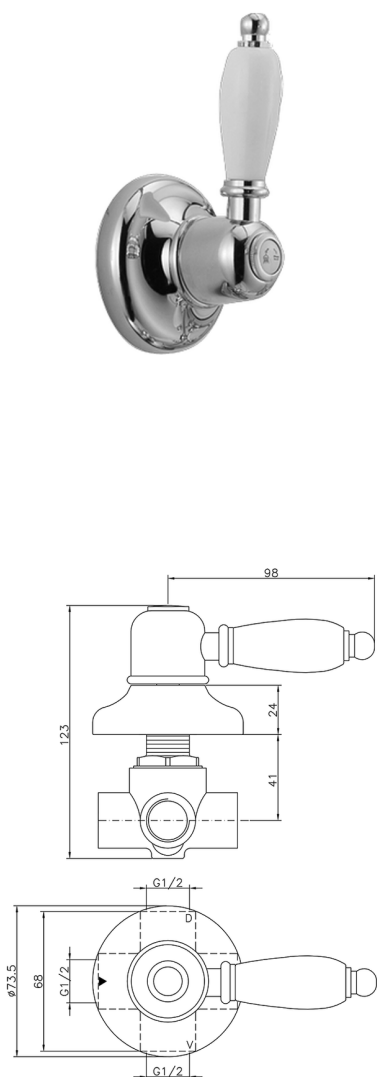

## Deviatore incasso 2 uscite CROISETTE\_653.CS01H.

MODELLO **653.CS01H.**

Deviatore incasso 2 uscite, uscite 1/2" F

FINITURE DISPONIBILI

**AG** AG Oro Antico

**BA** BA Vecchio Bronzo

**CR** CR Cromo

**2W** 2W Oro Spazzolato

CARATTERISTICHE

Installazione

**Incasso**

## Deviatore incasso 2 uscite CROISETTE\_653.CS01H.

653.CS01H.

<https://www.huberitalia.com/deviatore-incasso-2-uscite-croisette-653-cs01h>

2025-02-22