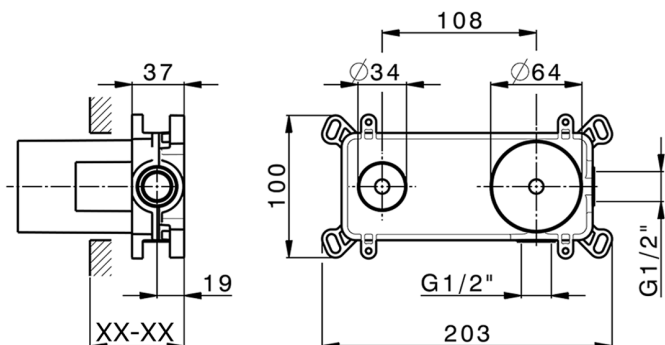

Parte esterna monocomando lavabo a parete H3_AH005511

MODELLO **AH005511**

Parte esterna monocomando lavabo a parete, senza parte incasso, bocca L.200 mm, per art. Easy-Box ZB002450 e art. ZB025510

FINITURE DISPONIBILI

AH005511

<https://www.huberitalia.com/parte-esterna-monocomando-lavabo-a-parete-h3-ah005511>

Parte incasso monocomando lavabo a parete Easy-Box INCASSO_ZB002450

MODELLO **ZB002450**

Parte incasso monocomando lavabo a parete Easy-Box, con scatola di protezione, senza parte esterna

FINITURE DISPONIBILI

CARATTERISTICHE

Incasso **1**
 Ricambio Cartuccia **ZZ95409000**
Cartuccia Monocomando 35 mm

Piastra/Plate/Plaque/Platte/Placa

2-3mm: XX 56-76

10mm: XX 48-68

EcoStop

Con il Dispositivo EcoStop l'apertura dell'acqua avviene con un punto duro al 50% circa della portata. Un fermo a metà apertura, da vincere con una leggera forza solo e soltanto quando ci sia una reale necessità di richiesta d'acqua alla massima portata. Ciò permette di consumare fino al 50% in meno di acqua.