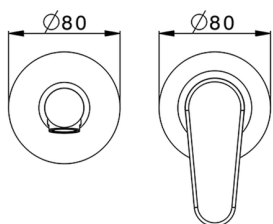

Parte esterna monocomando lavabo a parete H3_AH005511

MODELLO **AH005511**

Parte esterna monocomando lavabo a parete, senza parte incasso, bocca L.200 mm, per art. Easy-Box ZB002450 e art. ZB025510

FINITURE DISPONIBILI

-  **21** 21 Cromo
-  **2F** 2F Nichel Spazzolato
-  **40** 40 Nero Opaco

CARATTERISTICHE

Installazione **Incasso**
 Parti Incasso necessarie **ZB002450**

Parte esterna monocomando lavabo a parete H3_AH005511

AH005511

<https://www.huberitalia.com/parte-esterna-monocomando-lavabo-a-parete-h3-ah005511>

Parte incasso monocomando lavabo a parete Easy-Box INCASSO_ZB002450

MODELLO **ZB002450**

Parte incasso monocomando lavabo a parete Easy-Box, con scatola di protezione, senza parte esterna

FINITURE DISPONIBILI

CARATTERISTICHE

Incasso **1**
 Ricambio Cartuccia **ZZ95409000**
Cartuccia Monocomando 35 mm

Piastra/Plate/Plaque/Platte/Placa

2-3mm: XX 56-76

10mm: XX 48-68

EcoStop

Con il Dispositivo EcoStop l'apertura dell'acqua avviene con un punto duro al 50% circa della portata. Un fermo a metà apertura, da vincere con una leggera forza solo e soltanto quando ci sia una reale necessità di richiesta d'acqua alla massima portata. Ciò permette di consumare fino al 50% in meno di acqua.