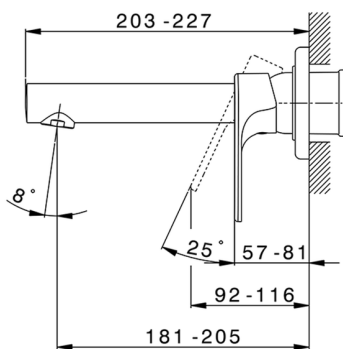

Parte esterna monocomando lavabo a parete H3_AH005511

MODELLO **AH005511**

Parte esterna monocomando lavabo a parete, senza parte incasso, bocca L.200 mm, per art. Easy-Box ZB002450 e art. ZB025510

FINITURE DISPONIBILI

-  **21** 21 Cromo
-  **2F** 2F Nichel Spazzolato
-  **40** 40 Nero Opaco

CARATTERISTICHE

Installazione **Incasso**
 Parti Incasso necessarie **ZB002450**

Parte esterna monocomando lavabo a parete H3_AH005511

AH005511

<https://www.huberitalia.com/parte-esterna-monocomando-lavabo-a-parete-h3-ah005511>

Parte incasso monocomando lavabo a parete Easy-Box INCASSO_ZB002450

MODELLO **ZB002450**

Parte incasso monocomando lavabo a parete Easy-Box, con scatola di protezione, senza parte esterna

FINITURE DISPONIBILI

CARATTERISTICHE

Incasso **1**
 Ricambio Cartuccia **ZZ95409000**
Cartuccia Monocomando 35 mm

Piastra/Plate/Plaque/Platte/Placa

2-3mm: XX 56-76

10mm: XX 48-68

EcoStop

Con il Dispositivo EcoStop l'apertura dell'acqua avviene con un punto duro al 50% circa della portata. Un fermo a metà apertura, da vincere con una leggera forza solo e soltanto quando ci sia una reale necessità di richiesta d'acqua alla massima portata. Ciò permette di consumare fino al 50% in meno di acqua.