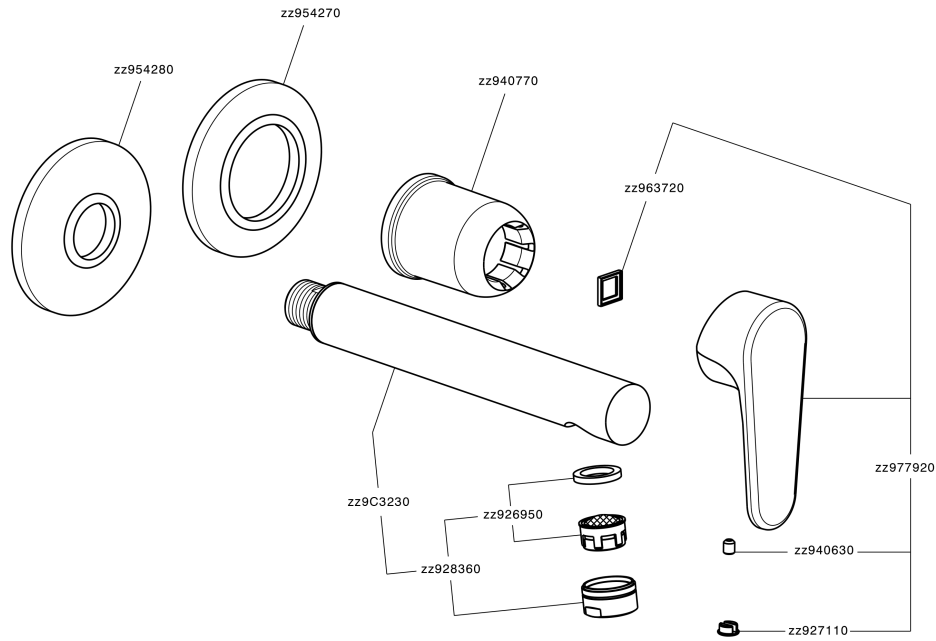

Parte esterna monocomando lavabo a parete H3_AH005511

MODELLO **AH005511**

Parte esterna monocomando lavabo a parete, senza parte incasso, bocca L.200 mm, per art. Easy-Box ZB002450 e art. ZB025510

FINITURE DISPONIBILI

-  **21** 21 Cromo
-  **2F** 2F Nichel Spazzolato
-  **40** 40 Nero Opaco

CARATTERISTICHE

Installazione **Incasso**
 Parti Incasso necessarie **ZB002450**

Parte esterna monocomando lavabo a parete H3_AH005511

AH005511

<https://www.huberitalia.com/parte-esterna-monocomando-lavabo-a-parete-h3-ah005511>

Parte incasso monocomando lavabo a parete Easy-Box INCASSO_ZB002450

MODELLO **ZB002450**

Parte incasso monocomando lavabo a parete Easy-Box, con scatola di protezione, senza parte esterna

FINITURE DISPONIBILI

CARATTERISTICHE

Incasso **1**
 Ricambio Cartuccia **ZZ95409000**
Cartuccia Monocomando 35 mm

Piastra/Plate/Plaque/Platte/Placa

2-3mm: XX 56-76

10mm: XX 48-68

EcoStop

Con il Dispositivo EcoStop l'apertura dell'acqua avviene con un punto duro al 50% circa della portata. Un fermo a metà apertura, da vincere con una leggera forza solo e soltanto quando ci sia una reale necessità di richiesta d'acqua alla massima portata. Ciò permette di consumare fino al 50% in meno di acqua.