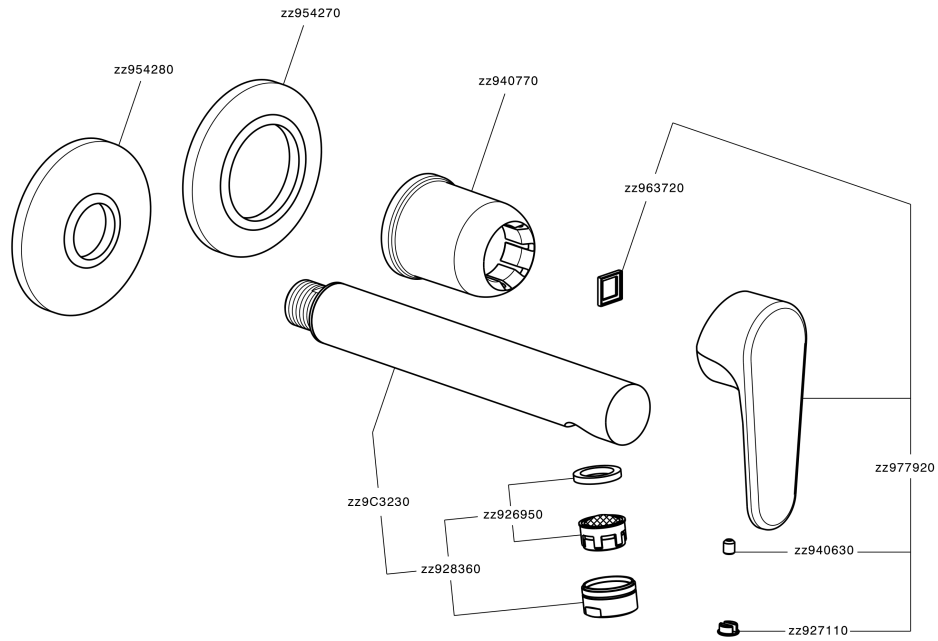

Parte esterna monocomando lavabo a parete H3_AH005511

AH005511

<https://www.huberitalia.com/parte-esterna-monocomando-lavabo-a-parete-h3-ah005511>

Parte incasso monocomando lavabo a parete Easy-Box INCASSO_ZB002450

ZB002450 <https://www.huberitalia.com/parte-incasso-monocomando-lavabo-a-parete-easy-box-incasso-zb002450>

2025-01-05