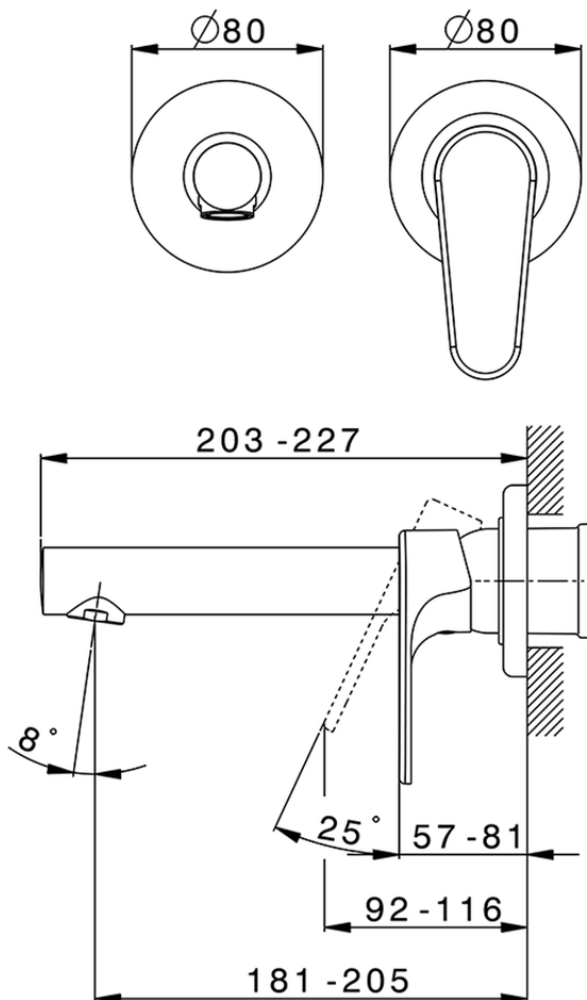

Parte esterna monocomando lavabo a parete H3_AH005511

AH005511

<https://www.huberitalia.com/parte-esterna-monocomando-lavabo-a-parete-h3-ah005511>

Piastra/Plate/Plaque/Platte/Placa

2-3mm: XX 56-76

10mm: XX 48-68