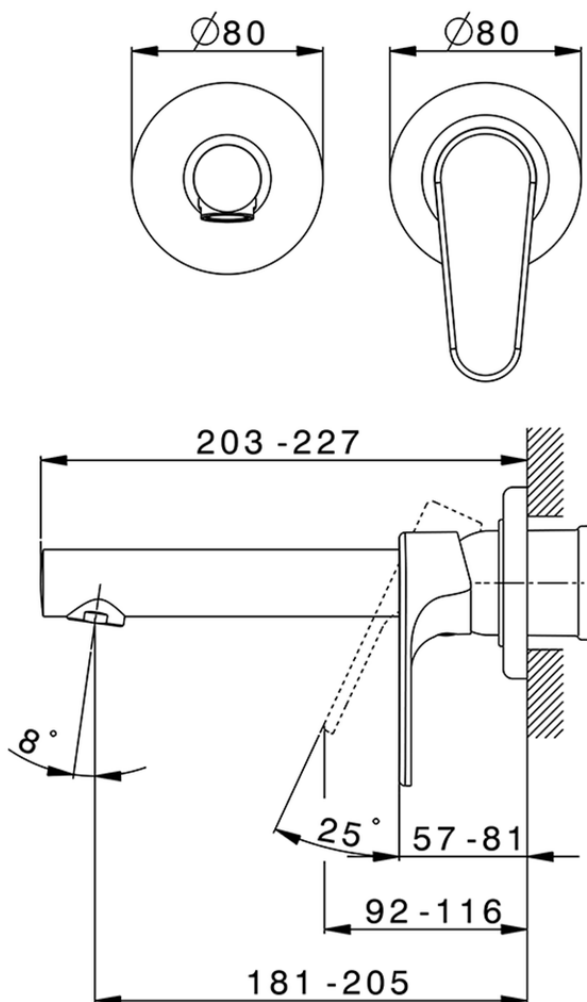

Parte esterna monocomando lavabo a parete H3_AH005511

AH005511

<https://www.huberitalia.com/parte-esterna-monocomando-lavabo-a-parete-h3-ah005511>