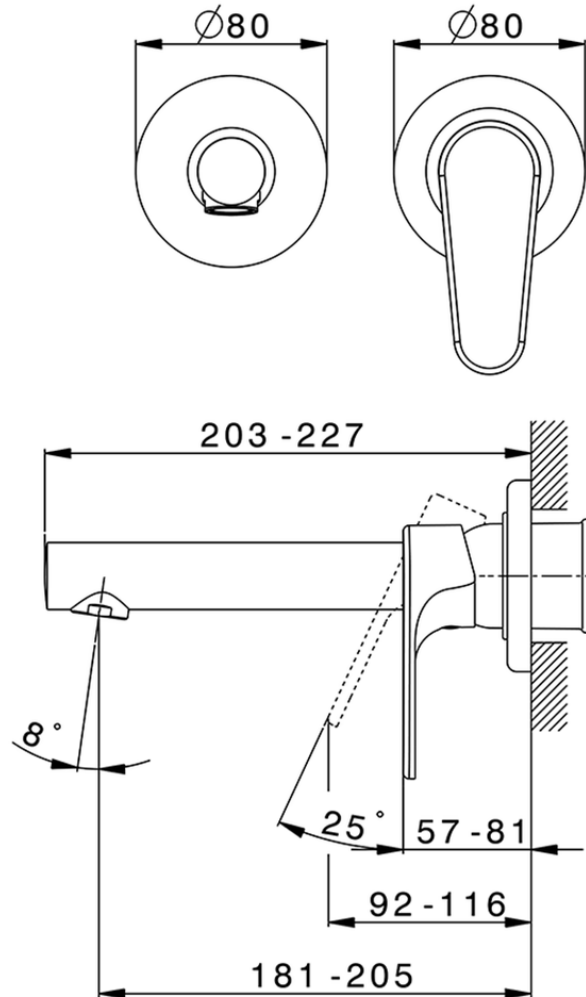

Parte esterna monocomando lavabo a parete H3_AH005511

AH005511

<https://www.huberitalia.com/parte-esterna-monocomando-lavabo-a-parete-h3-ah005511>