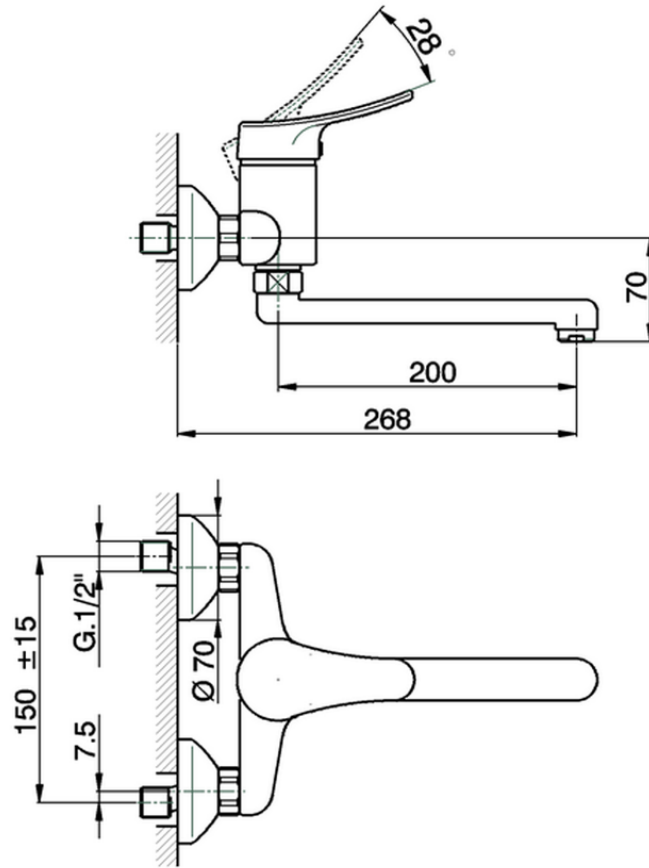

## Miscelatore monocomando lavello a parete KITCHEN\_FU700400

FU700400

<https://www.huberitalia.com/miscelatore-monocomando-lavello-a-parete-kitchen-fu700400>

2025-02-23