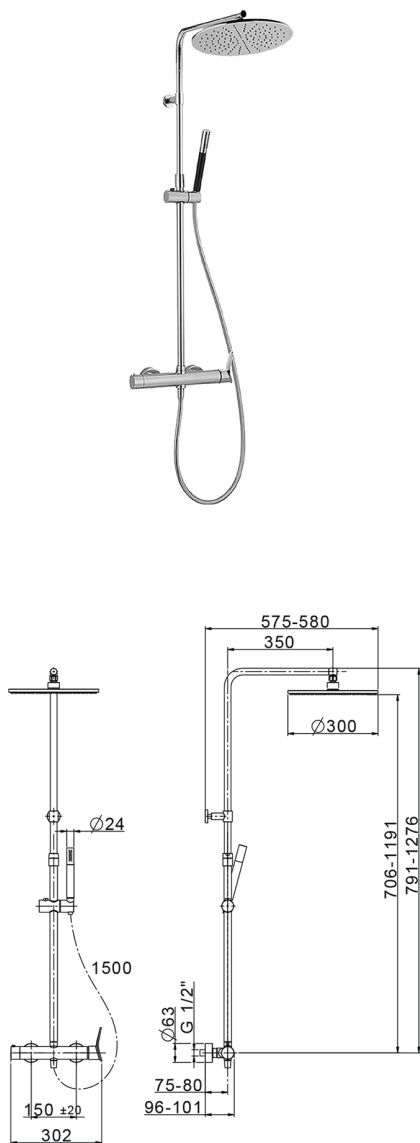

Colonna doccia monocomando 2 funzioni COLUMNS_HC004030

MODELLO **HC004030**

Colonna doccia monocomando 2 funzioni, devia stop 2 uscite, colonna telescopica, supporto doccetta scorrevole, doccetta monogetto minimale D.24mm in Ottone, soffione tondo D.300 mm in Ottone, flex liscio SUPREME 150 cm

FINITURE DISPONIBILI

-  **21** 21 Cromo
-  **40** 40 Nero Opaco
-  **4Q** 4Q Bianco Opaco
-  **6T** 6T Cromo/Nero Opaco

CARATTERISTICHE

Ricambio Cartuccia **ZZ95409000**

Cartuccia Monocomando 35 mm

DeviaStop

La tecnologia Devia Stop di Huber consente con un semplice movimento rotativo di gestire la portata dell'acqua e di scegliere la modalità d'erogazione (soffione, doccetta a mano).

2025-02-23