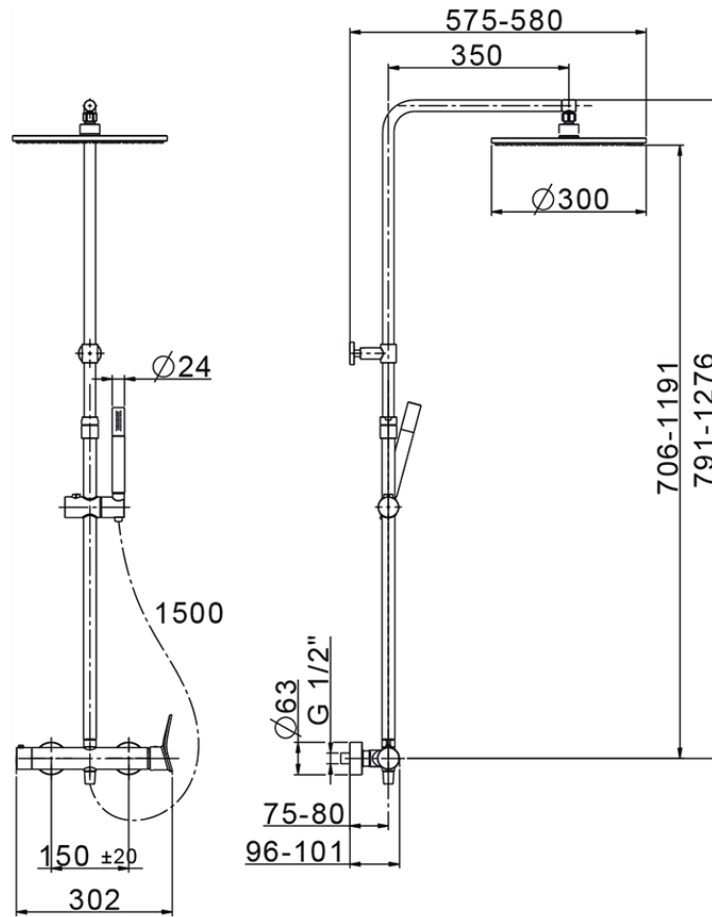

Colonna doccia monocomando 2 funzioni COLUMNS_HC004030

HC004030

<https://www.huberitalia.com/colonna-doccia-monocomando-2-funzioni-columns-hc004030>

2025-02-23