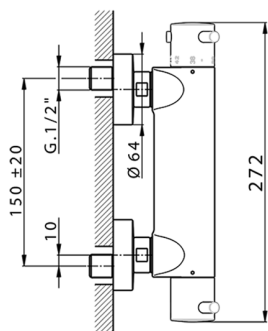

## Miscelatore termostatico doccia NUOVA KIRUNA\_K2T01010

MODELLO **K2T01010**

Miscelatore termostatico doccia, senza completo doccia

FINITURE DISPONIBILI

-  **21** 21 Cromo
-  **26** 26 Vecchio Rame
-  **2F** 2F Nichel Spazzolato
-  **2W** 2W Oro Spazzolato
-  **40** 40 Nero Opaco
-  **4Q** 4Q Bianco Opaco

CARATTERISTICHE

Ricambio Cartuccia **24.04A.PP**

**Cartuccia Termostatica Plus P 8X20**