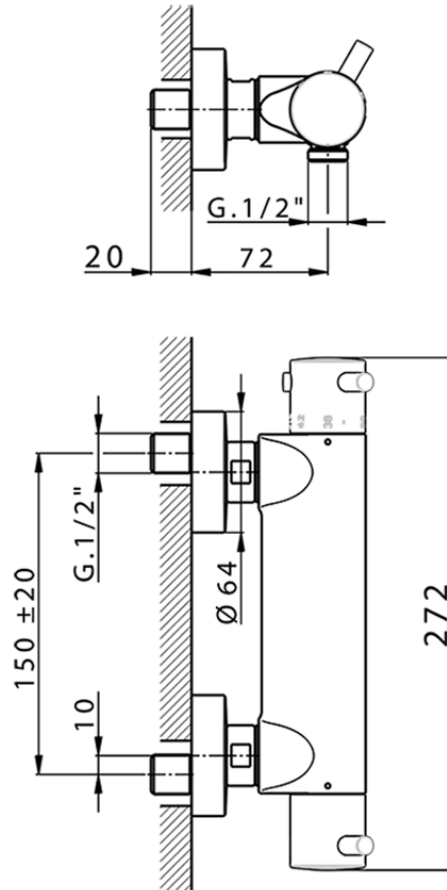

Miscelatore termostatico doccia NUOVA KIRUNA_K2T01010

K2T01010

<https://www.huberitalia.com/miscelatore-termostatico-doccia-nuova-kiruna-k2t01010>

2024-12-22