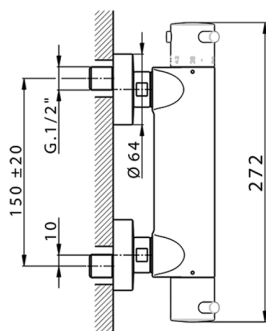

## Miscelatore termostatico doccia NUOVA KIRUNA\_K2T01010

MODELLO **K2T01010**

Miscelatore termostatico doccia, senza completo doccia

FINITURE DISPONIBILI

-  **21** 21 Cromo
-  **26** 26 Vecchio Rame
-  **2F** 2F Nichel Spazzolato
-  **2W** 2W Oro Spazzolato
-  **40** 40 Nero Opaco
-  **4Q** 4Q Bianco Opaco

CARATTERISTICHE

Ricambio Cartuccia **24.04A.PP**

**Cartuccia Termostatica Plus P 8X20**