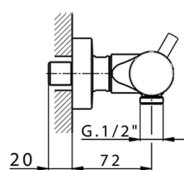

## Miscelatore termostatico doccia NUOVA KIRUNA\_K2T01010

MODELLO **K2T01010**

Miscelatore termostatico doccia, senza completo doccia

FINITURE DISPONIBILI

-  **21** 21 Cromo
-  **26** 26 Vecchio Rame
-  **2F** 2F Nichel Spazzolato
-  **2W** 2W Oro Spazzolato
-  **40** 40 Nero Opaco
-  **4Q** 4Q Bianco Opaco

CARATTERISTICHE

Ricambio Cartuccia **24.04A.PP**

**Cartuccia Termostatica Plus P 8X20**