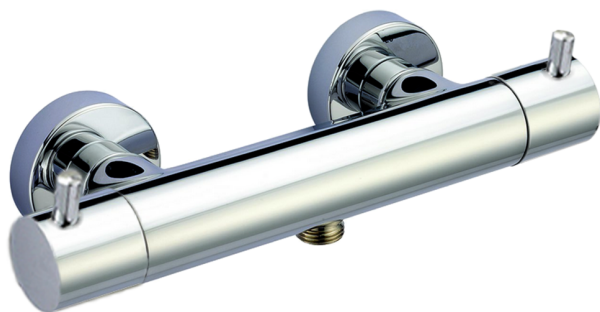

## Miscelatore termostatico doccia NUOVA KIRUNA\_K2T01010

MODELLO **K2T01010**

Miscelatore termostatico doccia, senza completo doccia

FINITURE DISPONIBILI

-  **21** 21 Cromo
-  **26** 26 Vecchio Rame
-  **2F** 2F Nichel Spazzolato
-  **2W** 2W Oro Spazzolato
-  **40** 40 Nero Opaco
-  **4Q** 4Q Bianco Opaco

CARATTERISTICHE

Ricambio Cartuccia **24.04A.PP**

**Cartuccia Termostatica Plus P 8X20**