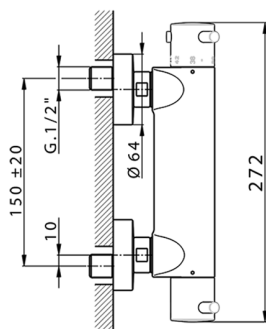

## Miscelatore termostatico doccia NUOVA KIRUNA\_K2T01010

MODELLO **K2T01010**

Miscelatore termostatico doccia, senza completo doccia

FINITURE DISPONIBILI

-  **21** 21 Cromo
-  **26** 26 Vecchio Rame
-  **2F** 2F Nichel Spazzolato
-  **2W** 2W Oro Spazzolato
-  **40** 40 Nero Opaco
-  **4Q** 4Q Bianco Opaco

CARATTERISTICHE

Ricambio Cartuccia **24.04A.PP**

**Cartuccia Termostatica Plus P 8X20**