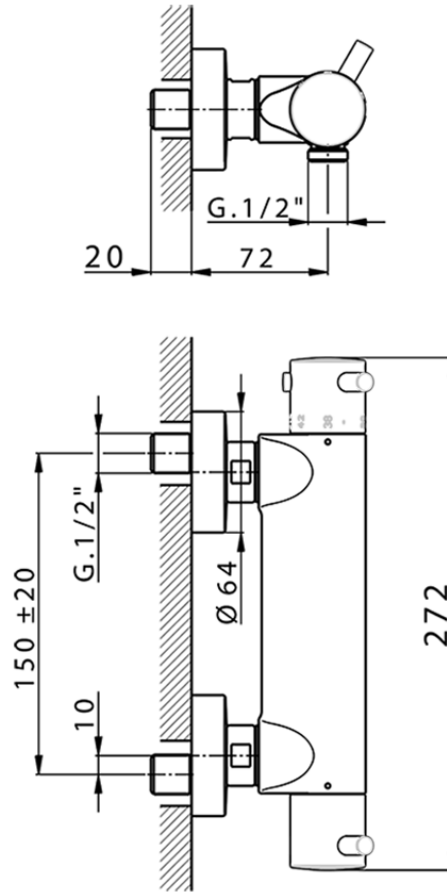

Miscelatore termostatico doccia NUOVA KIRUNA_K2T01010

K2T01010

<https://www.huberitalia.com/miscelatore-termostatico-doccia-nuova-kiruna-k2t01010>

2024-12-22