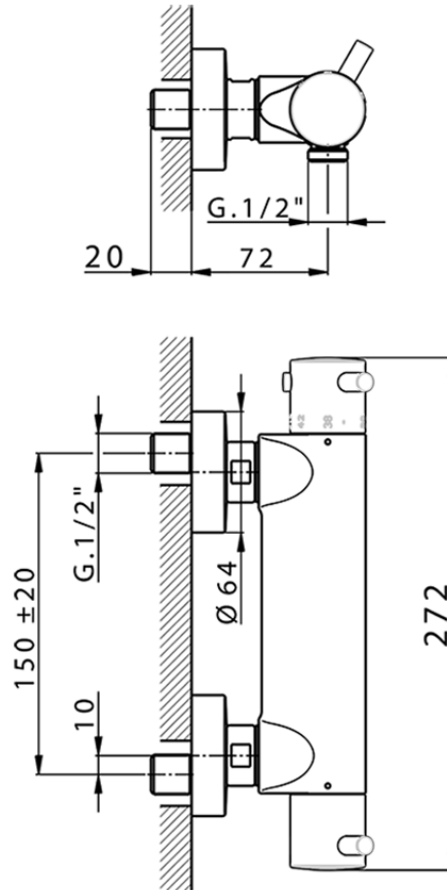

Miscelatore termostatico doccia NUOVA KIRUNA\_K2T01010

K2T01010

<https://www.huberitalia.com/miscelatore-termostatico-doccia-nuova-kiruna-k2t01010>

2024-12-22