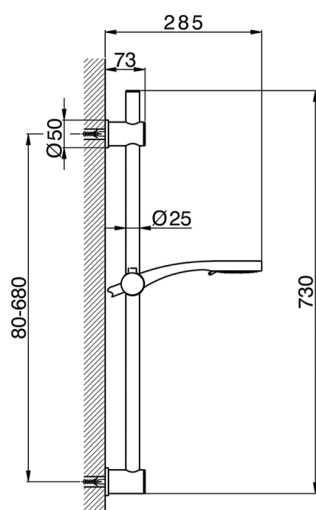

Completo doccia saliscendi SHOWER_SS012230

MODELLO **SS012230**

Completo doccia saliscendi, asta 73 cm con supporto scorrevole, interasse regolabile, doccetta 3 getti D.92 mm in ABS, flessibile liscio SILVERFLEX 150 cm

FINITURE DISPONIBILI

CARATTERISTICHE

2024-12-22