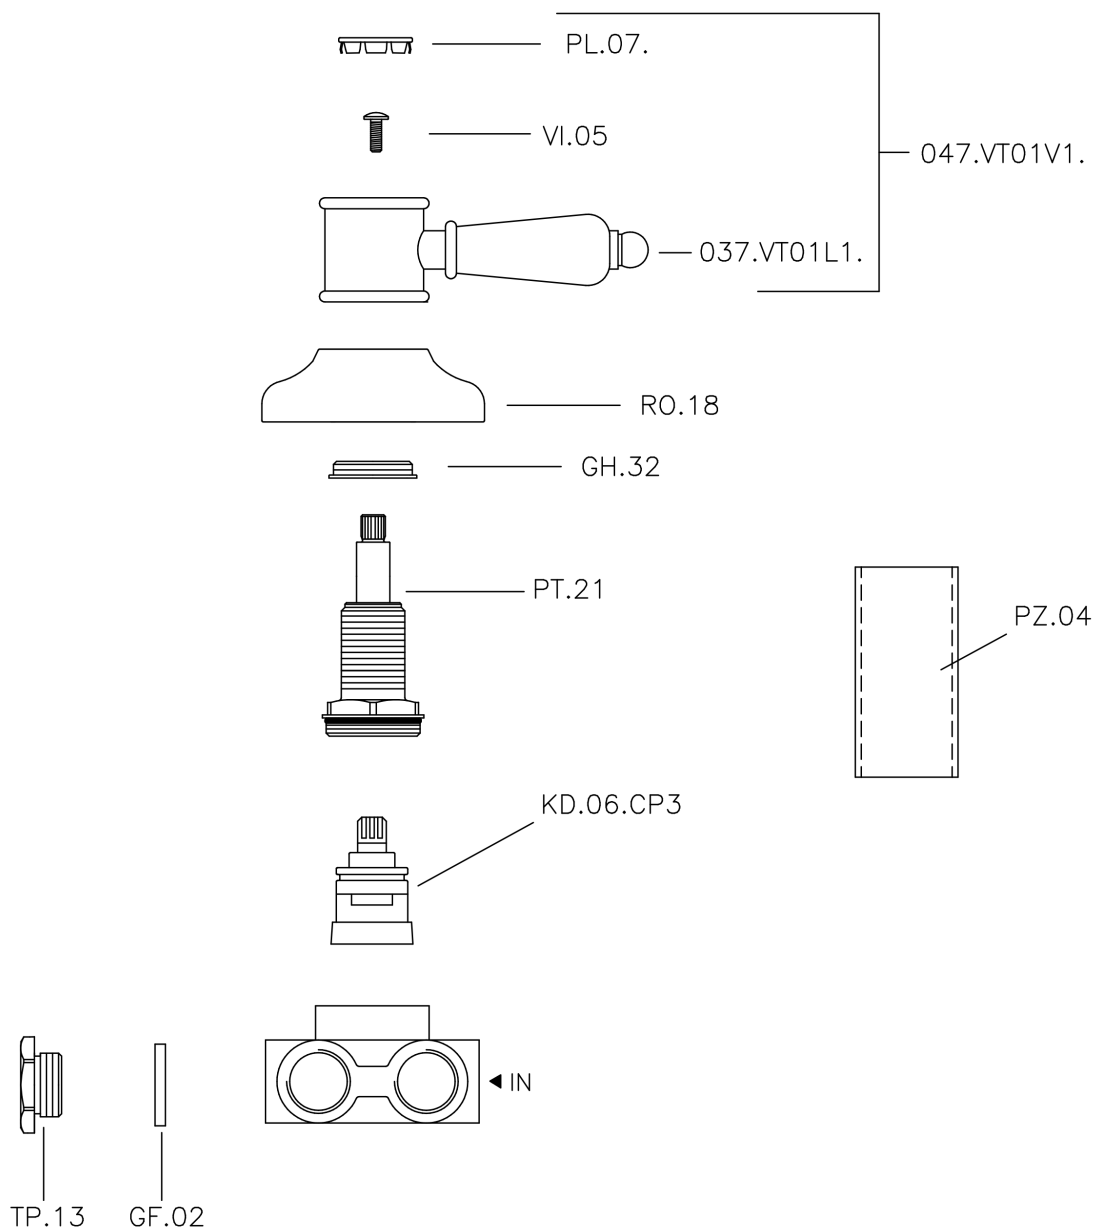

Deviatore incasso 3 uscite VICTORIAN_VT000270

MODELLO **VT000270**

Deviatore incasso 3 uscite, uscite 1/2" F

FINITURE DISPONIBILI

-  **21** 21 Cromo
-  **27** 27 Vecchio Bronzo
-  **2A** 2A Nichel Satinato Spazzolato
-  **2G** 2G Oro Antico
-  **2W** 2W Oro Spazzolato

CARATTERISTICHE

Installazione **Incasso**

Deviatore incasso 3 uscite VICTORIAN_VT000270

VT000270

<https://www.huberitalia.com/deviatore-incasso-3-uscite-victorian-vt000270>

2025-02-23