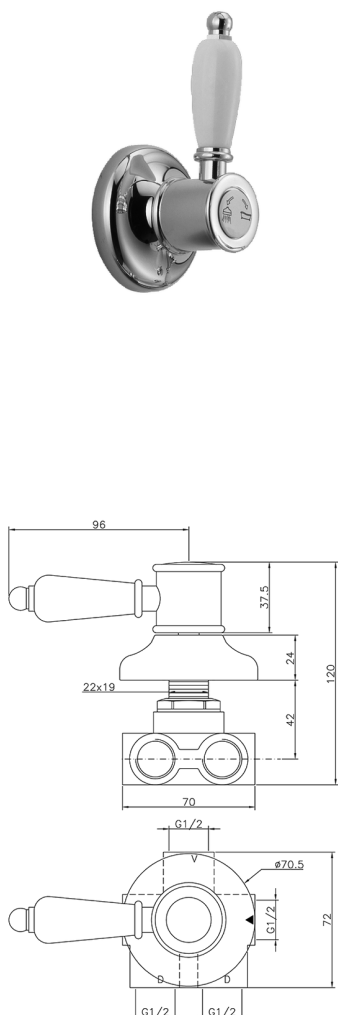

Deviatore incasso 3 uscite VICTORIAN_VT000270

MODELLO **VT000270**

Deviatore incasso 3 uscite, uscite 1/2" F

FINITURE DISPONIBILI

-  **21** 21 Cromo
-  **27** 27 Vecchio Bronzo
-  **2A** 2A Nichel Satinato Spazzolato
-  **2G** 2G Oro Antico
-  **2W** 2W Oro Spazzolato

CARATTERISTICHE

Installazione **Incasso**

Deviatore incasso 3 uscite VICTORIAN_VT000270

VT000270

<https://www.huberitalia.com/deviatore-incasso-3-uscite-victorian-vt000270>

2025-02-23