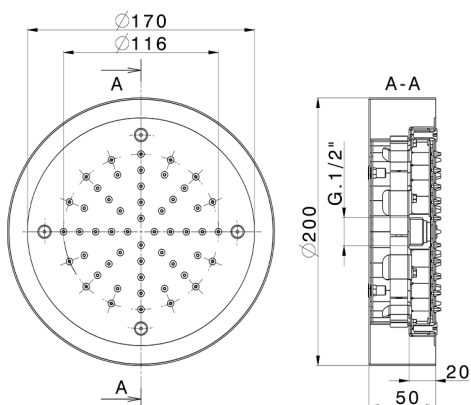

## Soffione a soffitto con cromoterapia Ø 200 mm ZEN\_ZS1C0235

MODELLO **ZS1C0235**

Soffione a soffitto con cromoterapia Ø 200 mm, con carter esterno bianco, funzioni pioggia, cromoterapia, completo di centralina e pulsantiera ad incasso, acciaio inox AISI 304