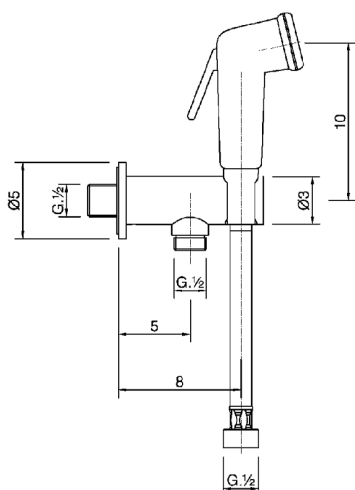

Set doccetta igienica completo COLLETTIVITÀ_BC007910

MODELLO **BC007910**

Set doccetta igienica completo, supporto murale con valvola di sicurezza, doccetta igienica, flex PVC 120 cm

FINITURE DISPONIBILI

CARATTERISTICHE

Doccetta igienica

Doccetta Igienica

Doccetta igienica multiforo, per la cura dell'igiene personale.

2024-11-21