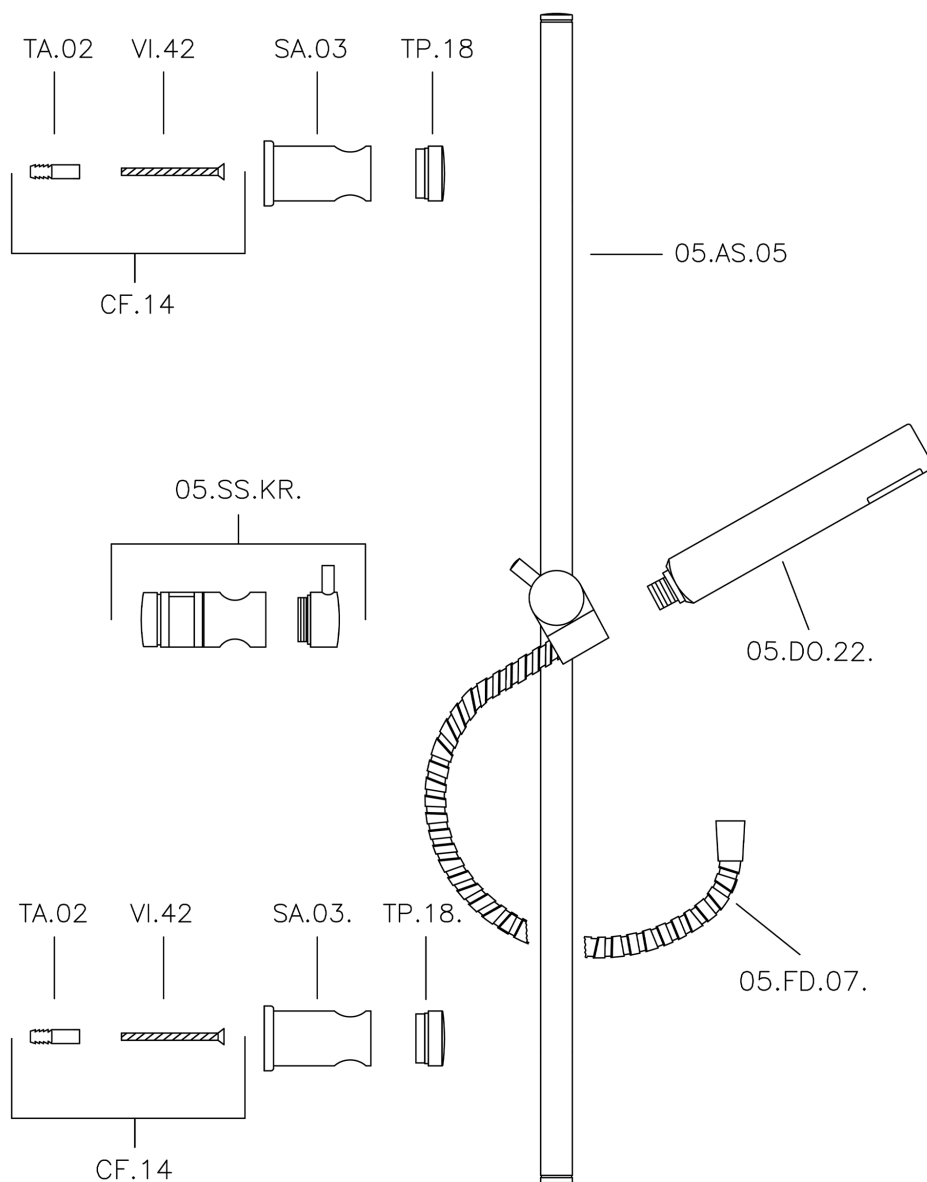

Completo doccia saliscendi Suite SHOWER_62.13H.

MODELLO **62.13H.**

Completo doccia saliscendi, asta 59 cm con supporto scorrevole, doccetta monogetto minimalista D.26 mm ABS, flex Ottone 150 cm

FINITURE DISPONIBILI

-  **CR** CR Cromo
-  **2W** 2W Oro Spazzolato
-  **NB** NB Nichel Spazzolato
-  **NO** NO Nero Opaco

CARATTERISTICHE

Completo doccia saliscendi Suite SHOWER_62.13H.

62.13H.

<https://huberitalia.com/completo-doccia-saliscendi-suite-shower-62-13h>