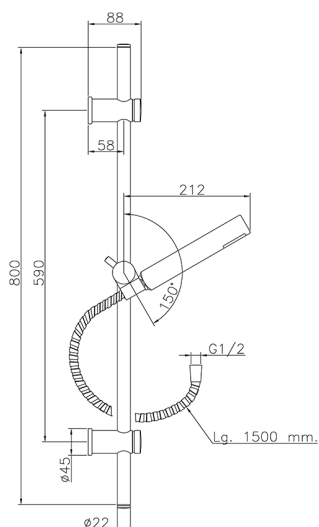

Completo doccia saliscendi Suite SHOWER_62.13H.

MODELLO **62.13H.**

Completo doccia saliscendi, asta 59 cm con supporto scorrevole, doccetta monogetto minimalista D.26 mm ABS, flex Ottone 150 cm

FINITURE DISPONIBILI

-  **CR** CR Cromo
-  **2W** 2W Oro Spazzolato
-  **NB** NB Nichel Spazzolato
-  **NO** NO Nero Opaco

CARATTERISTICHE

Completo doccia saliscendi Suite SHOWER_62.13H.

62.13H.

<https://huberitalia.com/completo-doccia-saliscendi-suite-shower-62-13h>