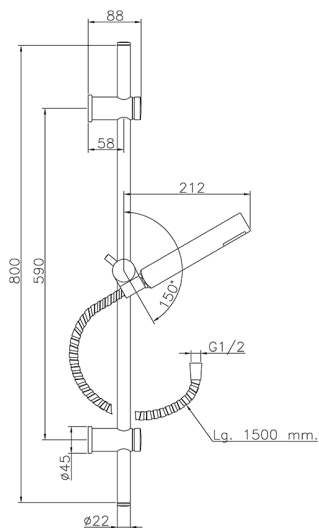

Completo doccia saliscendi Suite SHOWER_62.13H.

MODELLO **62.13H.**

Completo doccia saliscendi, asta 59 cm con supporto scorrevole, doccetta monogetto minimalista D.26 mm ABS, flex Ottone 150 cm

FINITURE DISPONIBILI

-  **CR** CR Cromo
-  **2W** 2W Oro Spazzolato
-  **NB** NB Nichel Spazzolato
-  **NO** NO Nero Opaco

CARATTERISTICHE

Completo doccia saliscendi Suite SHOWER_62.13H.

62.13H.

<https://huberitalia.com/completo-doccia-saliscendi-suite-shower-62-13h>