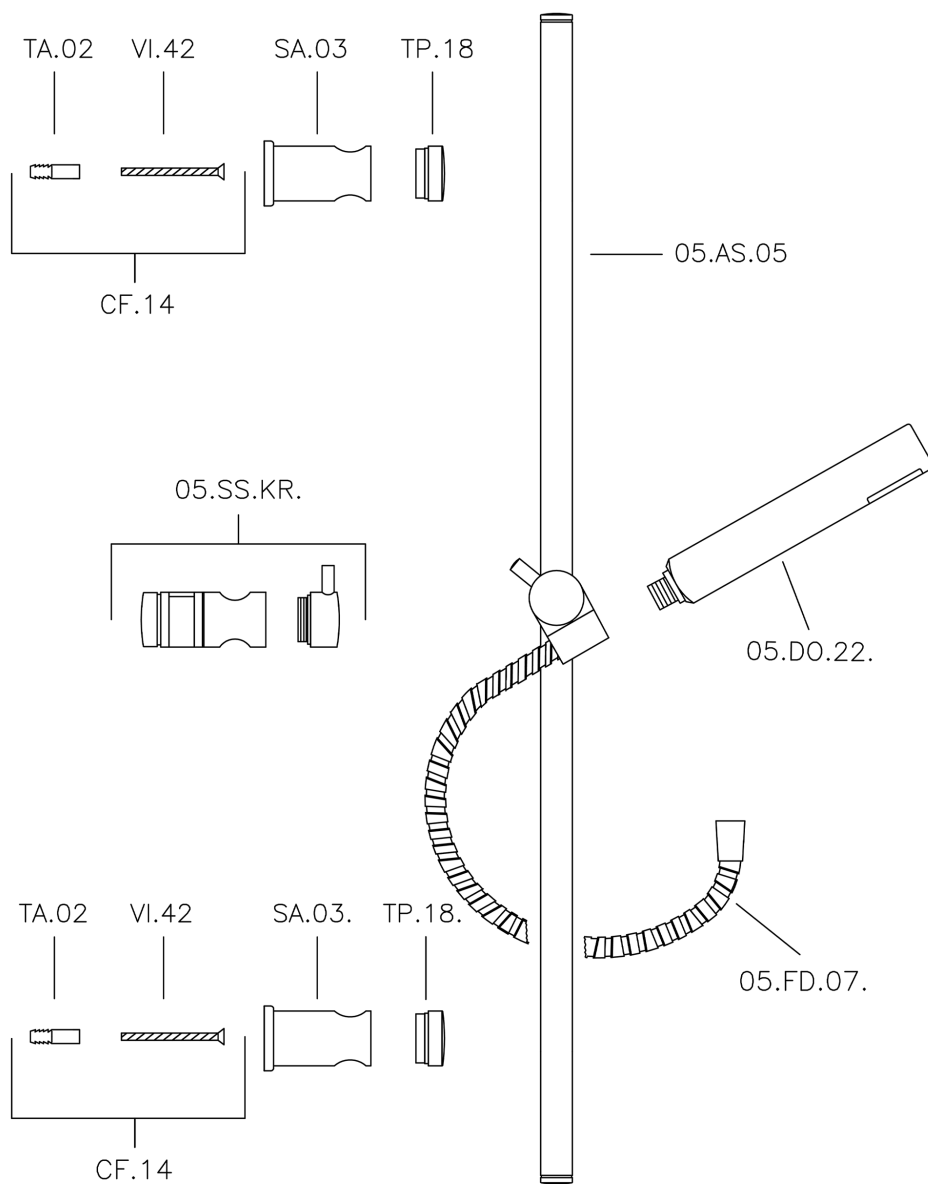

Completo doccia saliscendi Suite SHOWER_62.13H.

MODELLO **62.13H.**

Completo doccia saliscendi, asta 59 cm con supporto scorrevole, doccetta monogetto minimalista D.26 mm ABS, flex Ottone 150 cm

FINITURE DISPONIBILI

-  **CR** CR Cromo
-  **2W** 2W Oro Spazzolato
-  **NB** NB Nichel Spazzolato
-  **NO** NO Nero Opaco

CARATTERISTICHE

Completo doccia saliscendi Suite SHOWER_62.13H.

62.13H.

<https://huberitalia.com/completo-doccia-saliscendi-suite-shower-62-13h>