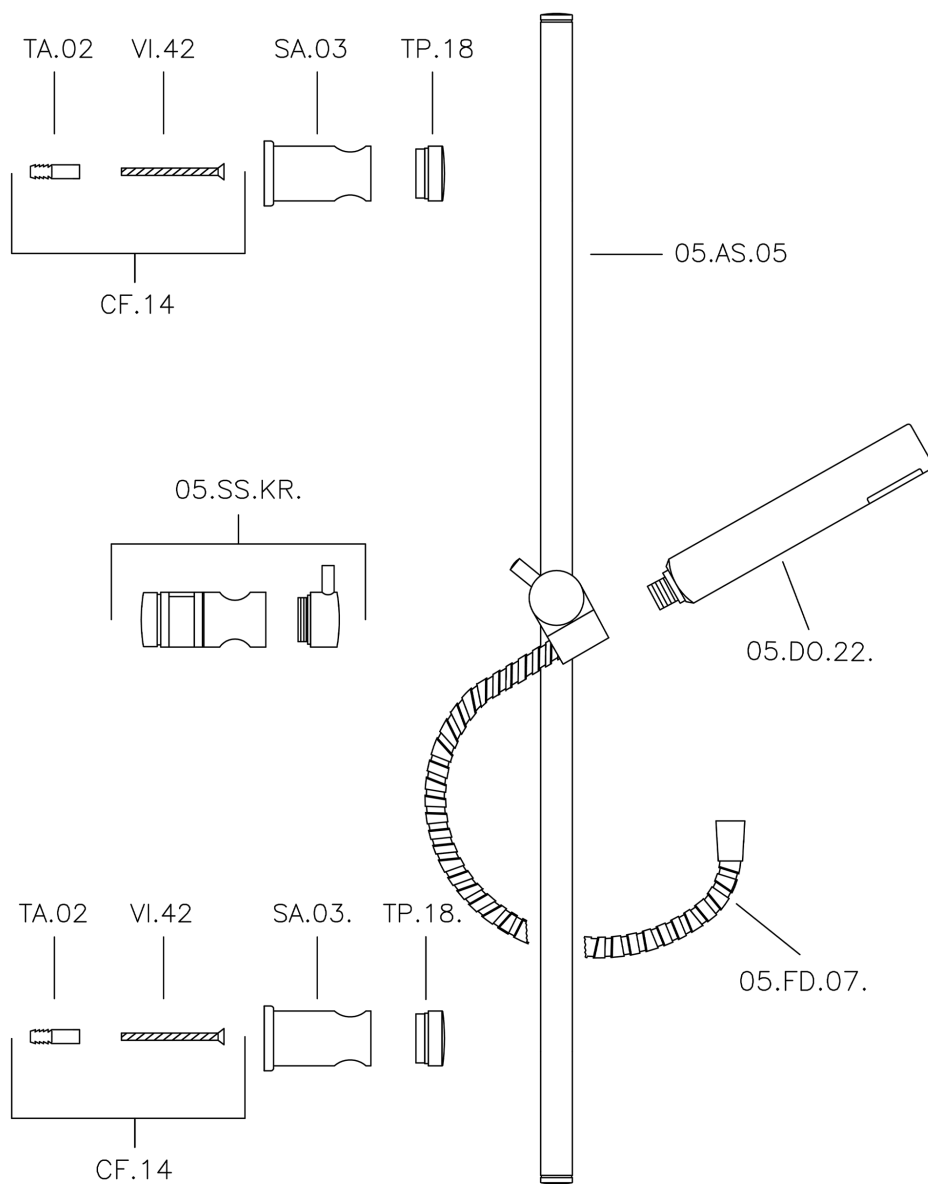

Completo doccia saliscendi Suite SHOWER_62.13H.

62.13H.

<https://huberitalia.com/completo-doccia-saliscendi-suite-shower-62-13h>

2024-10-22