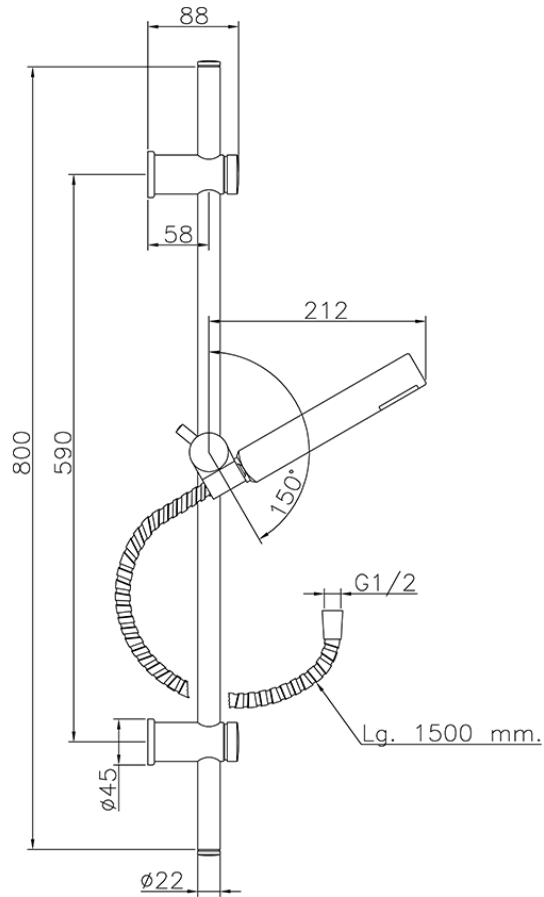

## Completo doccia saliscendi Suite SHOWER\_62.13H.

62.13H.

<https://huberitalia.com/completo-doccia-saliscendi-suite-shower-62-13h>

2024-10-22