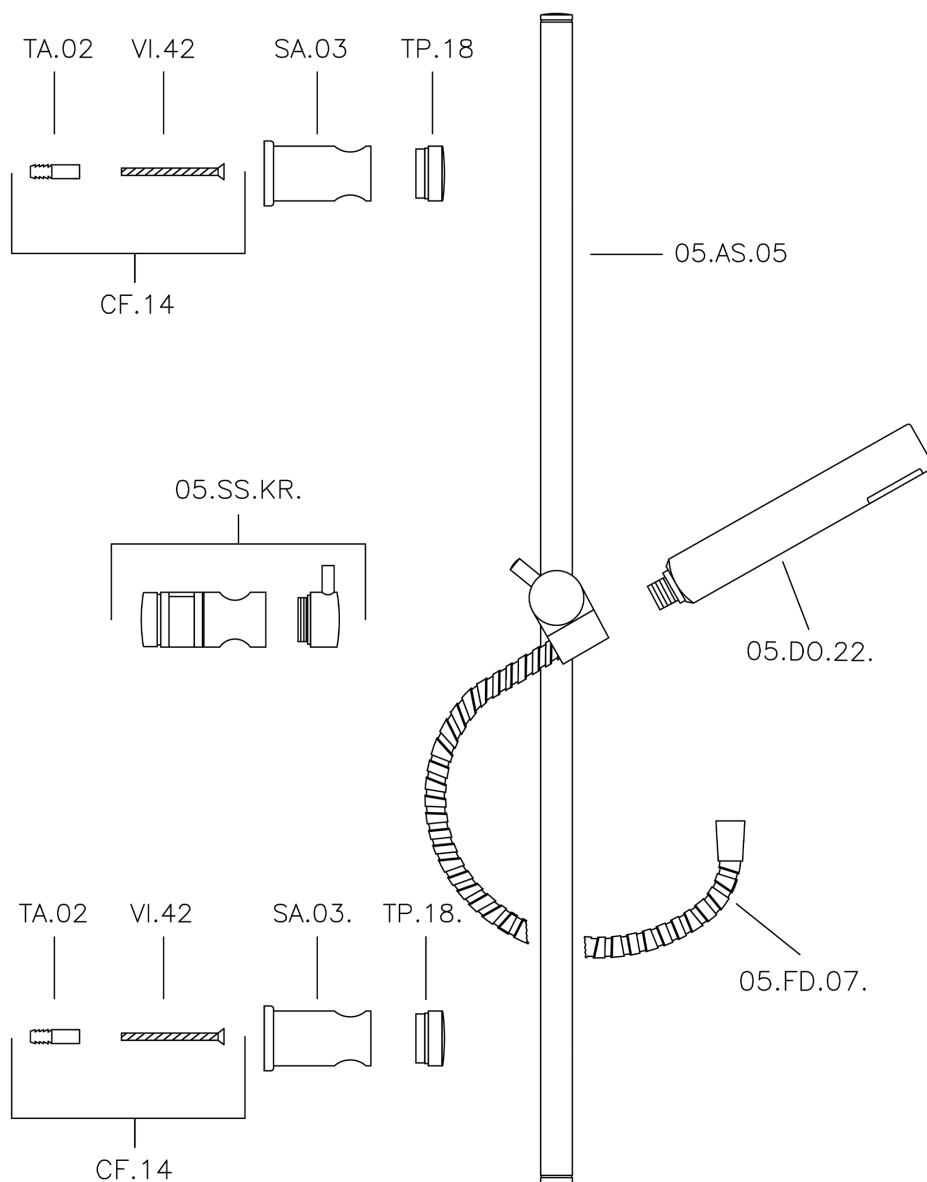

Completo doccia saliscendi Suite SHOWER_62.13H.

62.13H.

<https://huberitalia.com/completo-doccia-saliscendi-suite-shower-62-13h>

2024-10-22