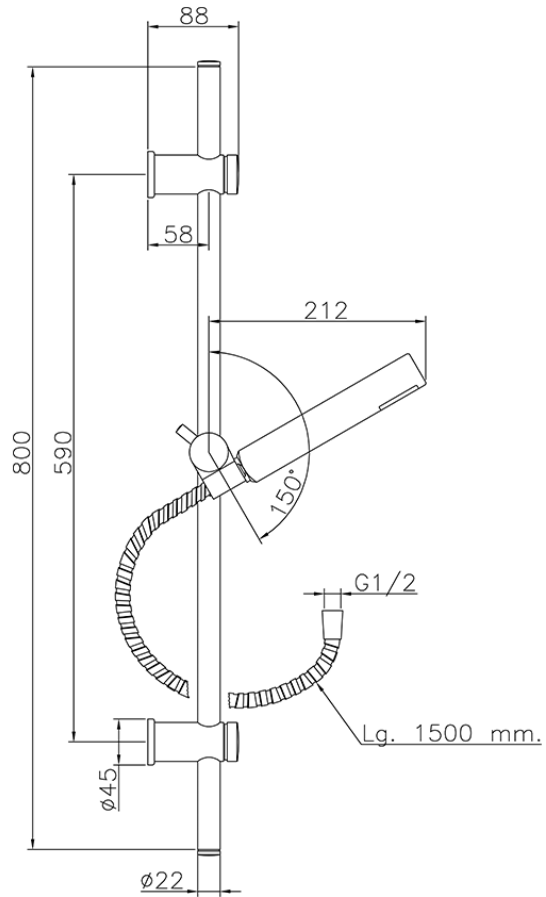

Completo doccia saliscendi Suite SHOWER_62.13H.

62.13H.

<https://huberitalia.com/completo-doccia-saliscendi-suite-shower-62-13h>

2024-10-22