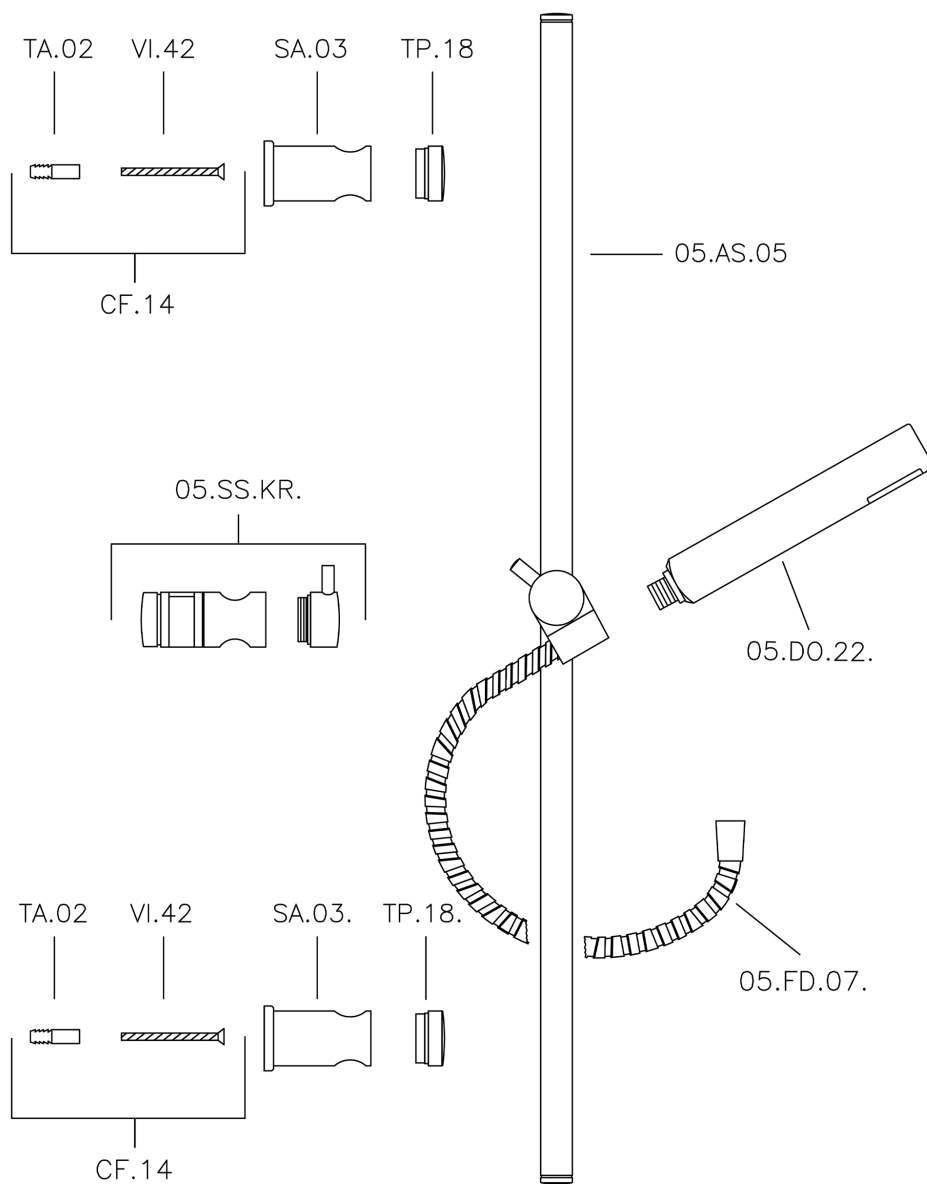

Completo doccia saliscendi Suite SHOWER_62.13H.

MODELLO **62.13H.**

Completo doccia saliscendi, asta 59 cm con supporto scorrevole, doccetta monogetto minimalista D.26 mm ABS, flex Ottone 150 cm

FINITURE DISPONIBILI

-  **CR** CR Cromo
-  **2W** 2W Oro Spazzolato
-  **NB** NB Nichel Spazzolato
-  **NO** NO Nero Opaco

CARATTERISTICHE

Completo doccia saliscendi Suite SHOWER_62.13H.

62.13H.

<https://huberitalia.com/completo-doccia-saliscendi-suite-shower-62-13h>