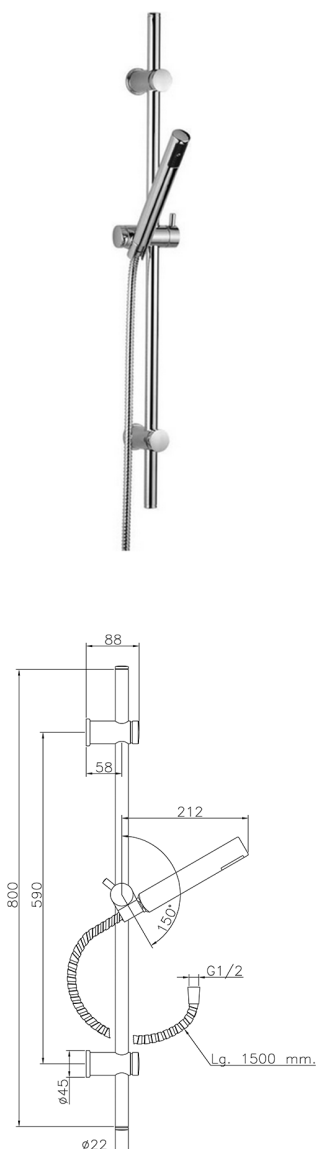

Completo doccia saliscendi Suite SHOWER_62.13H.

MODELLO **62.13H.**

Completo doccia saliscendi, asta 59 cm con supporto scorrevole, doccetta monogetto minimalista D.26 mm ABS, flex Ottone 150 cm

FINITURE DISPONIBILI

-  **CR** CR Cromo
-  **2W** 2W Oro Spazzolato
-  **NB** NB Nichel Spazzolato
-  **NO** NO Nero Opaco

CARATTERISTICHE

Completo doccia saliscendi Suite SHOWER_62.13H.

62.13H.

<https://huberitalia.com/completo-doccia-saliscendi-suite-shower-62-13h>