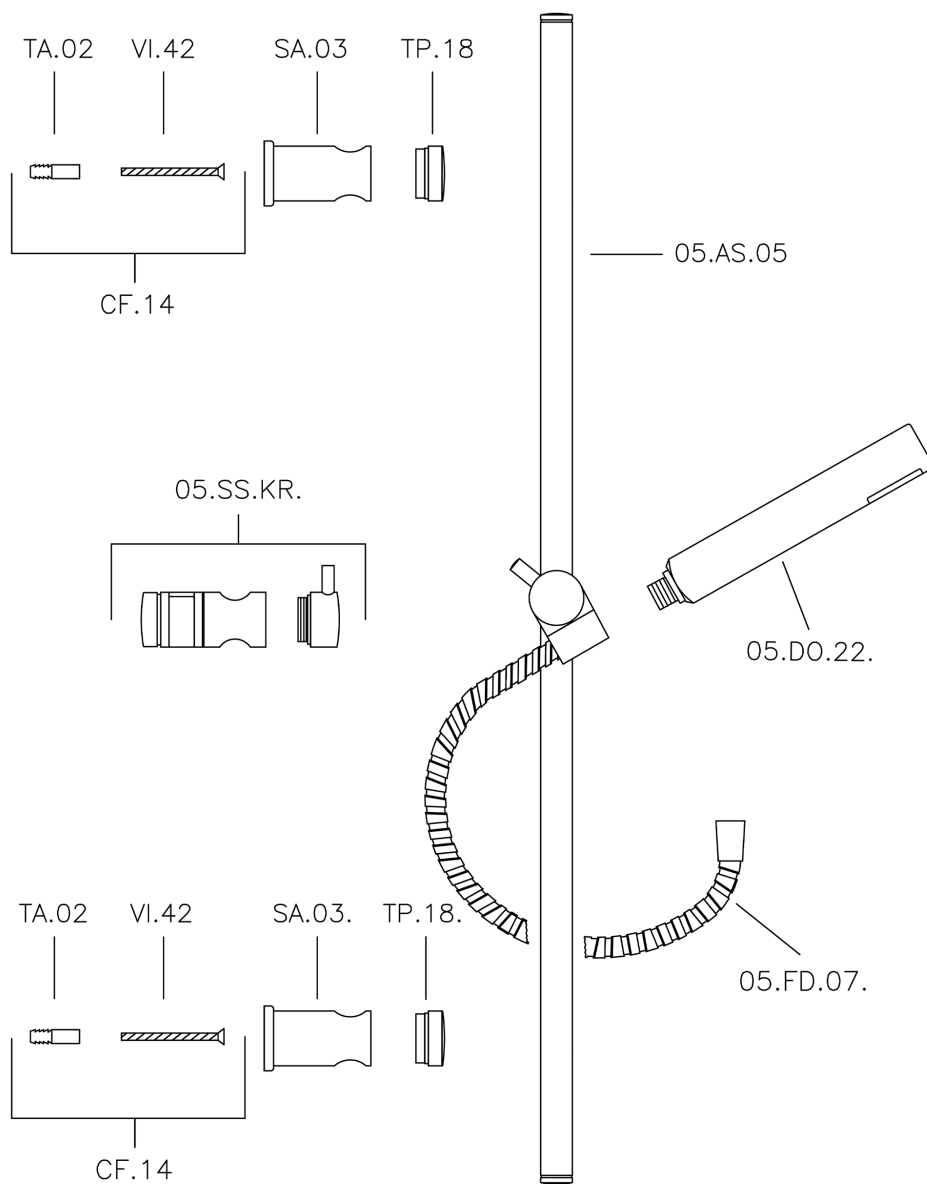

Completo doccia saliscendi Suite SHOWER_62.13H.

62.13H.

<https://huberitalia.com/completo-doccia-saliscendi-suite-shower-62-13h>

2024-10-22